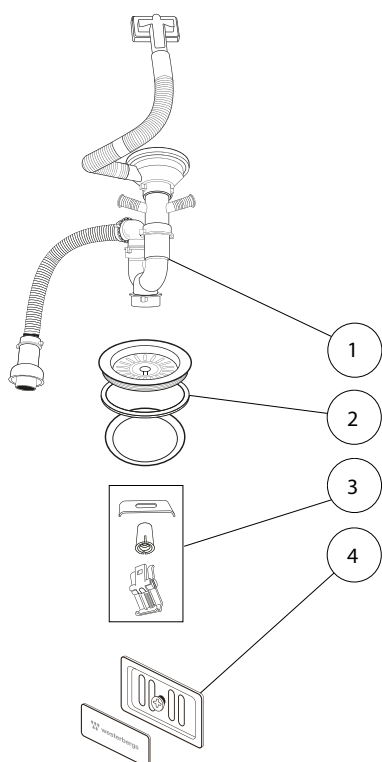

westerbergs esox

Art: 20031001, 20031002, 20031003, 20031004, 20031011,
20031012, 20031013, 20031014, 20031021, 20031022,
20031023, 20031024, 20031031, 20031032, 20031033,
20031034

	art.no	beskrivning	description
1	9209920	VATTENLÅS DISKHO ESOX	WATER TRAP SINK ESOX
2	9209921	BOTTENVENTIL DISKHO ESOX ROSTFRI	POP UP SINK ESOX BRUSHED STAINLESS
	9209922	BOTTENVENTIL DISKHO ESOX MATT SVART	POP UP SINK ESOX MATTE BLACK
	9209923	BOTTENVENTIL DISKHO ESOX BORSTAD MÄSSING	POP UP SINK ESOX BRUSHED BRASS
	9209924	BOTTENVENTIL DISKHO ESOX BORSTAD BRONS	POP UP SINK ESOX BRUSHED BRONZE
3	9209929	MONTERINGSSATS DISKO ESOX (10 set)	ASSEMBLY KIT SINK ESOX (10 set)
4	9209925	ÖVERFYLLNADSLOCK DISKHO ESOX BORSTAD ROSTFRI	OVERFLOW CAP SINK ESOX BRUSHED STAINLESS
	9209926	ÖVERFYLLNADSLOCK DISKHO ESOX MATT SVART	OVERFLOW CAP SINK ESOX MATTE BLACK
	9209927	ÖVERFYLLNADSLOCK DISKHO ESOX BORSTAD MÄSSING	OVERFLOW CAP SINK ESOX BRUSHED BRASS
	9209928	ÖVERFYLLNADSLOCK DISKHO ESOX BORSTAD BRONS	OVERFLOW CAP SINK ESOX BRUSHED BRONZE