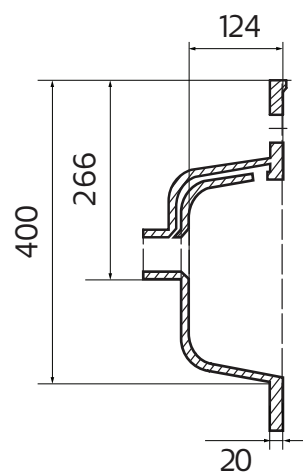

westerbergs sjö 600

20190117 Art.nr.: 20074014
Westerbergs Badrum part of Hafa Bathroom Group AB.