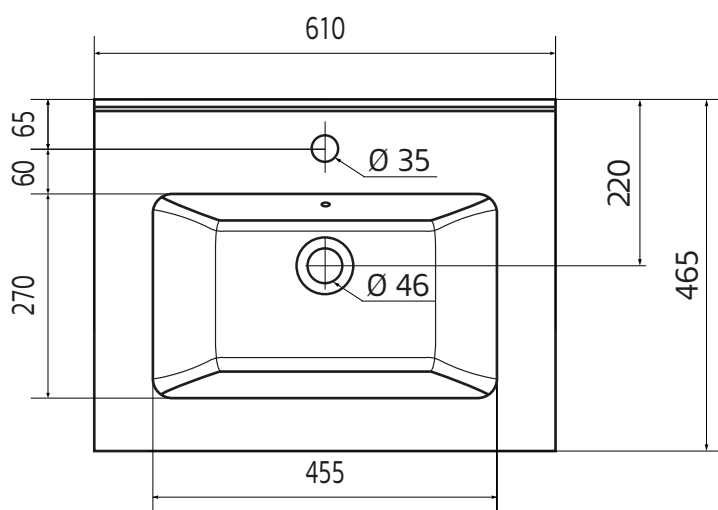

westerbergs sjö 600

20190117 Art.nr.: 20074014
Westerbergs Badrum part of Hafa Bathroom Group AB.