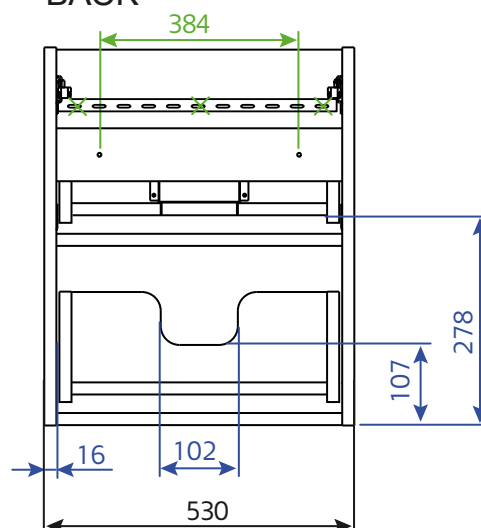

# westerbergs hed 550

TOP

SIDE

BACK

20190117 Art.nr: 20073306  
Westerbergs Badrum part of Hata Bathroom Group AB.

\* (SE) Rekommendation (DK) Anbefale (NO) Anbefale (FI) Suositus (GB) Recommendation