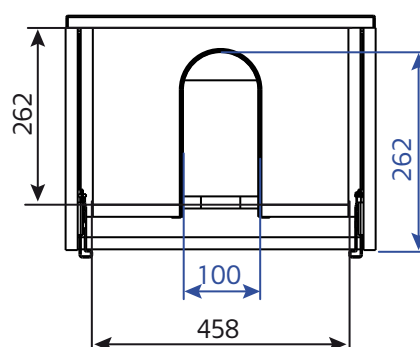

# westerbergs hed 550

TOP

SIDE

BACK

20190117 Art.nr: 20073306  
Westerbergs Badrum part of Hata Bathroom Group AB.

\* (SE) Rekommendation (DK) Anbefale (NO) Anbefale (FI) Suositus (GB) Recommendation