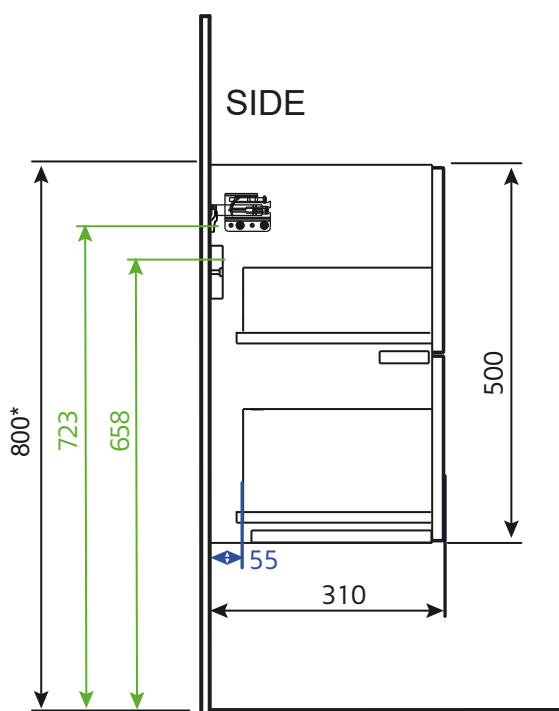

# westerbergs hed 550

TOP

SIDE

BACK

20190117 Art.nr: 20073306  
Westerbergs Badrum part of Hata Bathroom Group AB.

\* (SE) Rekommendation (DK) Anbefale (NO) Anbefale (FI) Suositus (GB) Recommendation