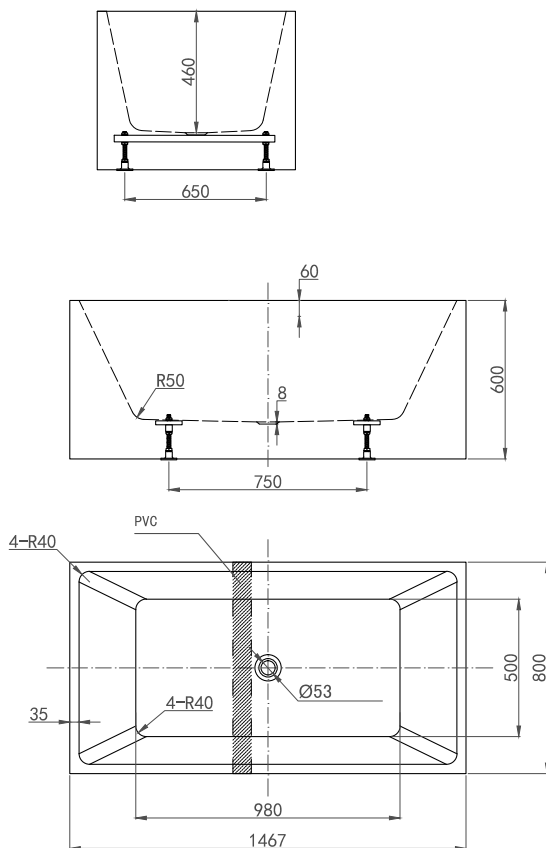

### fotplacering och yttermått

badkar

## westerbergs salt 1500

Ett badkar i spännande design och med en härlig rymd tack vare sina mått. Lite bredare och lite djupare.

Mått L:1470 B:800 H:600 mm.  
Vattenmängd 280 liter.

**Art nr. 200 810 25**