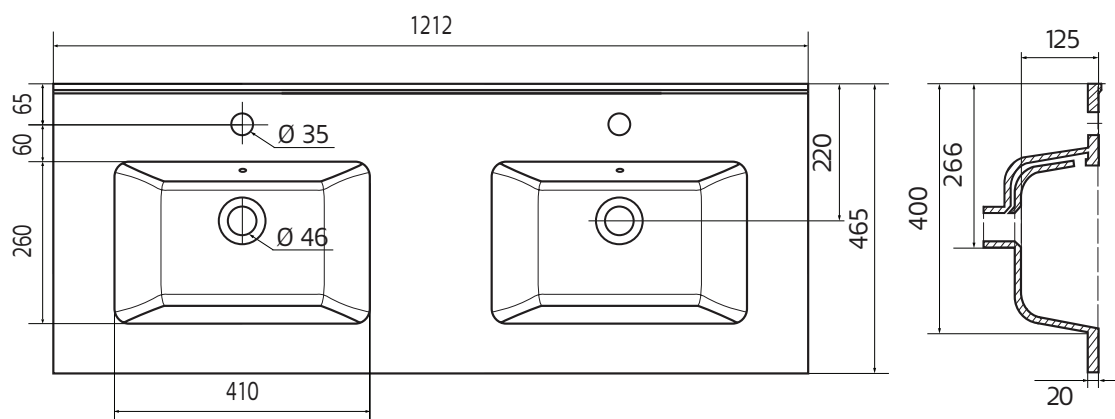

# westerbergs sjö 1200D

20190117 Art.nr: 20074018  
Westerbergs Badrum part of Hafa Bathroom Group AB.