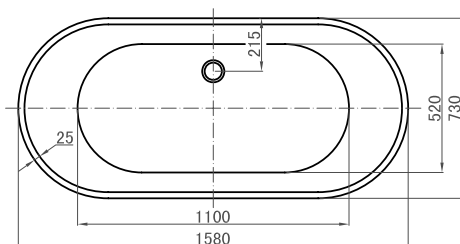

### foto placering

### ytermått

badkar

## westerbergs sense

Ett smäckert badkar som blir som ett smycke i ditt badrum. Ergonomisk sittkomfort i lättskött slitstark akryl. Går att placera mot vägg. Baddjup, 425 mm.

Mått L:1580 B:730 H:580 mm. Vattenmängd 280 liter.