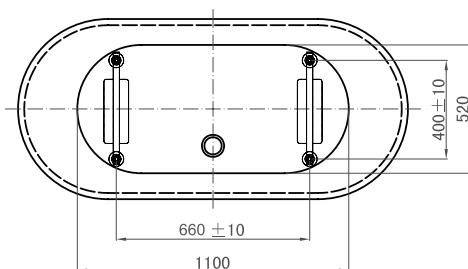

### foto placering

### ytermått

badkar

## westerbergs sense

Ett smäckert badkar som blir som ett smycke i ditt badrum. Ergonomisk sittkomfort i lättskött slitstark akryl. Går att placera mot vägg. Baddjup, 425 mm.

Mått L:1580 B:730 H:580 mm. Vattenmängd 280 liter.