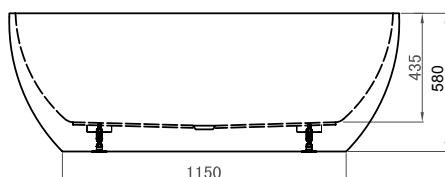

### foto placering

### ytermått

badkar

## westerbergs sense

Ett smäckert badkar som blir som ett smycke i ditt badrum. Ergonomisk sittkomfort i lättskött slitstark akryl. Går att placera mot vägg. Baddjup, 425 mm.

Mått L:1580 B:730 H:580 mm. Vattenmängd 280 liter.