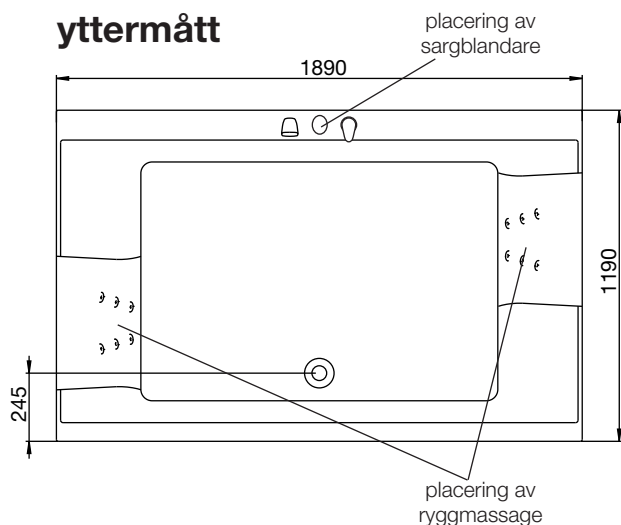

bubbelbadkar

westerbergs pacific 190 sq

stödfotsplacering

För att undvika att en stödfot hamnar mitt över golvbrunnen bör du kontrollera var karetets stödfötter och utlopp är placerade. Fötternas placering kan variera med ± 50 mm.

ytermått

höjdmått

material

Karet är framställt i sanitetsakryl av högsta kvalitet och är förstärkt med glasfiberarmerad polyester. Detta ger ett kar med många fördelar. Det håller värmen bra och har en blank och slitstark yta som motverkar uppkomst av mikroorganismer.