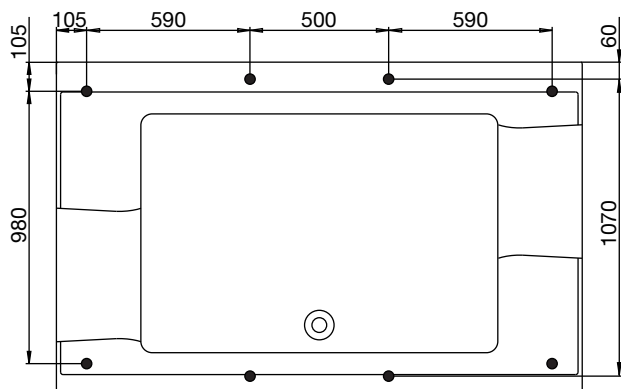

bubbelbadkar

westerbergs pacific 190 sq

Ett rektangulärt kar som är extra rymligt. Perfekt för två personer eller för den som vill ha lite extra plats.

1890x1190 mm, minsta höjd:700 mm.
Kardjup: 475 mm, baddjup: 405 mm.
Vattenmängd: 531 liter.

bubbelbadkar

westerbergs pacific 190 sq

stödfotsplacering

För att undvika att en stödfot hamnar mitt över golvbrunnen bör du kontrollera var karetets stödfötter och utlopp är placerade. Fötternas placering kan variera med ± 50 mm.