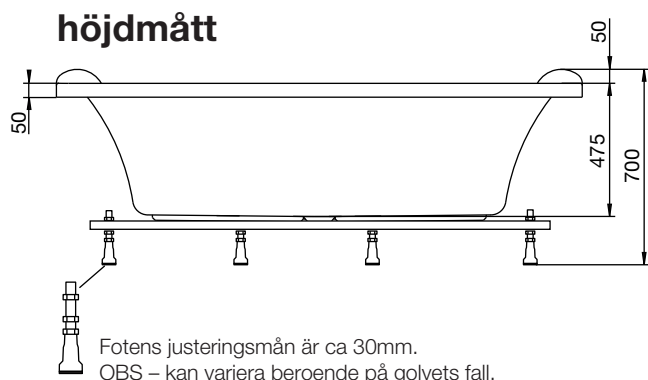

höjdmått

material

Karet är framställt i sanitetsakryl av högsta kvalitet och är förstärkt med glasfiberarmerad polyester. Detta ger ett kar med många fördelar. Det håller värmen bra och har en blank och slitstark yta som motverkar uppkomst av mikroorganismer.

Sanitetsakrylen är mycket hållbar och lätt att rengöra. Om karet tappar glansen går det utmärkt att polera och sedan vaxa med vanligt bil- eller båtvas. Repor och småskador går lätt att slipa och polera bort eftersom akrylen är genomfärgad.

Karet har en förstärkt bottenplatta och elgalvaniserat benstativ för att förhindra rostangrepp. Justerbara fötter gör det lätt att passa in karet på de allra flesta golv. Karet levereras med komplett avloppssats.

vattenvolym

Volym 531 liter
(upp till överfyllnadsskydd)

front

Karet går att få med front och gavel.

blandare

På detta kar passar Round, Ocean och Soft.

underhållsvärmare

Detta kar går att få med 1,5 kW värmare.

tänk på

Vid inbyggnad skall karet finnas på plats då avvikelser i mått kan förekomma. Westerbergs ansvarar inte för problem som uppstår på grund av att en inbyggnad gjorts innan karet levererats.

Rätt till ändringar i specifikationen förbehålles
2018-02-01