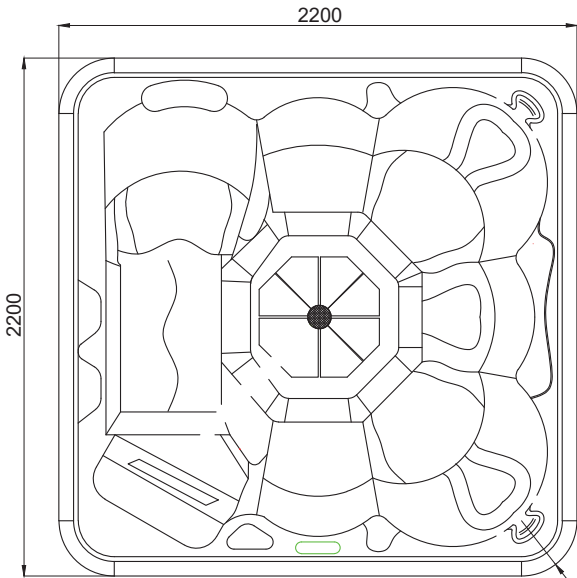

djursholm

- seat depth
- 1. 650
 - 2. 650
 - 3. 650
 - 4. 650
 - 5. 700
 - 6. 450

Drainage

4-R235