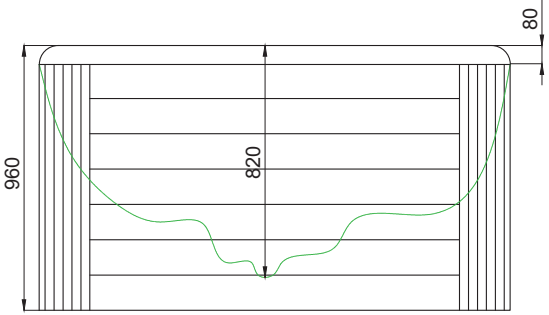

djursholm

- seat depth
- 1. 650
 - 2. 650
 - 3. 650
 - 4. 650
 - 5. 700
 - 6. 450

Drainage

4-R235