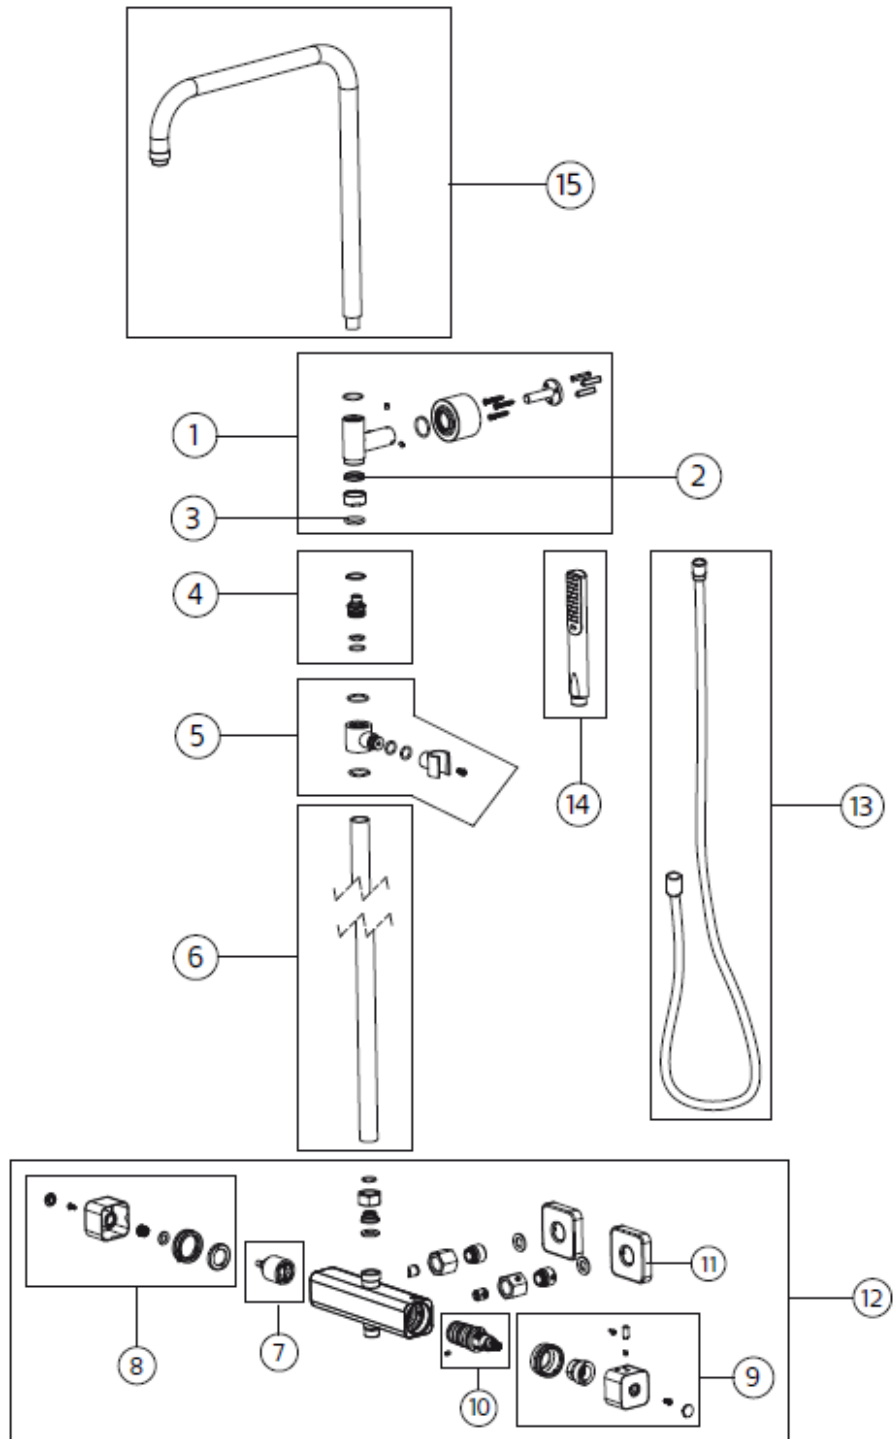

# westerbergs ocean

Art: 20030012, 20030013

| Scetch no | Wb art no | OCEAN  | Ocean                                    |
|-----------|-----------|--|--|
| 1         | 9209284   | OCEAN DUSCHSET VÄGGF. FÖR AVKAPNINGSBART RÖR FR O M 2012 | Ocean Complete wall bracket from 2012    |
|           | 9209963   | OCEAN DUSCHSET JUSTERBART VÄGGFÄSTE 2010-2012            | Ocean Compl. wall bracket 7-11 2010-2012 |
| 2         | 9209285   | OCEAN DUSCHSET KONAD PACKNING FÖR RÖRANSLUTN.            | Ocean Coned Gasket                       |
| 3         | 9209286   | OCEAN DUSCHSET GUMMIPACKNING TILL KLÄMKOPPLING           | Ocean Gasket                             |
| 4         | 9209287   | OCEAN DUSCHSET KOPPLING FÖR RÖRANSLUTNING                | Ocean Connection                         |
| 5         | 9209493   | OCEAN DUSCHSET GLIDARE                                   | Ocean Complete holder for hand shower    |
| 6         | 9209288   | OCEAN DUSCHSET AVKAPNINGSBART RÖR FR O M 2012            | Ocean Complete adjustable pipe from 2012 |
|           | 9209491   | OCEAN DUSCHSET RAKT RÖR 2010-2012                        | Ocean Complete pipe 2010-2012            |
|           | 9209494   | OCEAN DUSCHSET KORT RÖR 2010-2012                        | Ocean Complete short pipe 2010-2012      |
| 7         | 9209289   | OCEAN DUSCHSET FLÖDESINSATS                              | Ocean Water flow cartridge               |
| 8         | 9209267   | OCEAN DUSCHSET FLÖDESVRED                                | Ocean Water flow handle                  |
| 9         | 9209268   | OCEAN DUSCHSET TERMOSTATVRED                             | Ocean Thermostatic handle                |
| 10        | 90000379  | OCEAN TERMOSTATINSATS                                    | Ocean Thermostatic cartridge             |
| 11        | 9209293   | OCEAN DUSCHSET VÄGGFÄSTEN FÖR BLANDARE 150 cc            | Ocean Wall bracket for mixer             |
| 12        | 9209968   | OCEAN DUSCHSET KOMPLETT BLANDARE 150 cc                  | Ocean Complete mixer for 150 cc          |
|           | 9209969   | OCEAN DUSCHSET KOMPLETT BLANDARE 160 cc                  | Ocean Complete mixer for 160 cc          |
| 13        | 9209295   | OCEAN DUSCHSET DUSCHSLANG                                | Ocean Shower hose                        |
| 14        | 9209269   | OCEAN DUSCHSET DUSCHHANDTAG                              | Ocean Shower handle                      |
| 15        | 9209298   | OCEAN DUSCHSET ÖVRE RÖR                                  | Ocean Upper pipe                         |