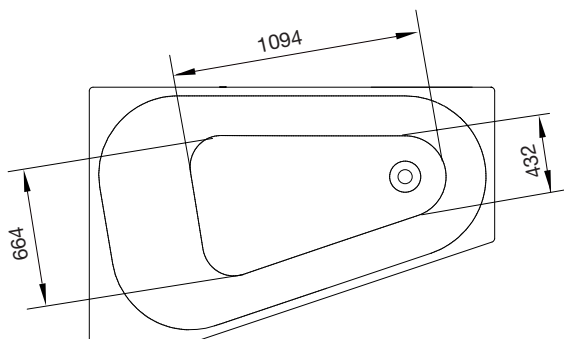

massagebadkar

westerbergs motion 160 r

Lättplacerat offsetbadkar i tidlös design.

1580x1000 mm, minihöjd: 675 mm.
Djup: 505 mm. Baddjup: 430 mm.
Vattenmängd 300 liter. (upp till överfyllnadsskydd)

endast kar, utan system

ytermått

invändiga mått och höjdmått

höjdmått

stödfotsplacering

För att undvika att en stödfot hamnar mitt över golvbrunnen bör du kontrollera var karets stödfötter och utlopp är placerade. Fötternas placering kan variera med ± 50 mm.