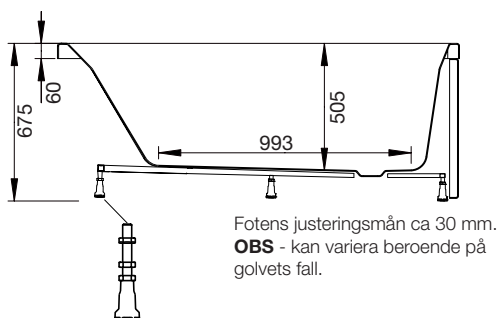

massagebadkar

westerbergs motion 160 r

Lättplacerat offsetbadkar i tidlös design.

1580x1000 mm, minihöjd: 675 mm.
Djup: 505 mm. Baddjup: 430 mm.
Vattenmängd 300 liter. (upp till överfyllnadsskydd)

endast kar, utan system

ytermått

invändiga mått och höjdmått

höjdmått

stödfotsplacering

För att undvika att en stödfot hamnar mitt över golvbrunnen bör du kontrollera var karets stödfötter och utlopp är placerade. Fötternas placering kan variera med ± 50 mm.