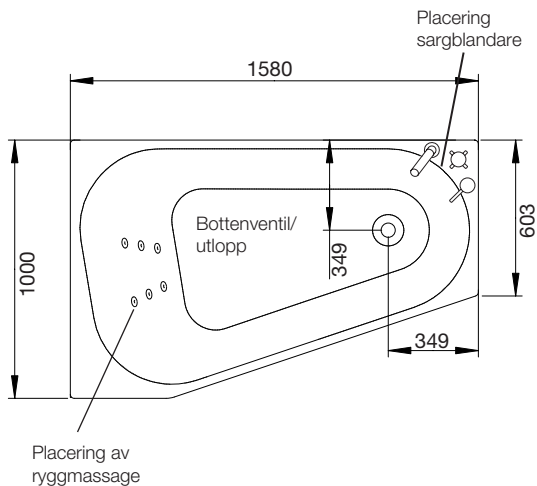

massagebadkar

westerbergs motion 160 r

Lättplacerat offsetbadkar i tidlös design.

1580x1000 mm, minihöjd: 675 mm.
Djup: 505 mm. Baddjup: 430 mm.
Vattenmängd 300 liter. (upp till överfyllnadsskydd)

endast kar, utan system

ytermått

invändiga mått och höjdmått

höjdmått

stödfotsplacering

För att undvika att en stödfot hamnar mitt över golvbrunnen bör du kontrollera var karets stödfötter och utlopp är placerade. Fötternas placering kan variera med ± 50 mm.