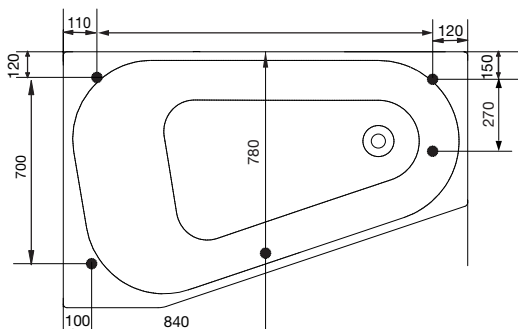

massagebadkar

westerbergs motion 160 r

Lättplacerat offsetbadkar i tidlös design.

1580x1000 mm, minihöjd: 675 mm.
Djup: 505 mm. Baddjup: 430 mm.
Vattenmängd 300 liter. (upp till överfyllnadsskydd)

endast kar, utan system

ytermått

invändiga mått och höjdmått

höjdmått

stödfotsplacering

För att undvika att en stödfot hamnar mitt över golvbrunnen bör du kontrollera var karets stödfötter och utlopp är placerade. Fötternas placering kan variera med ± 50 mm.