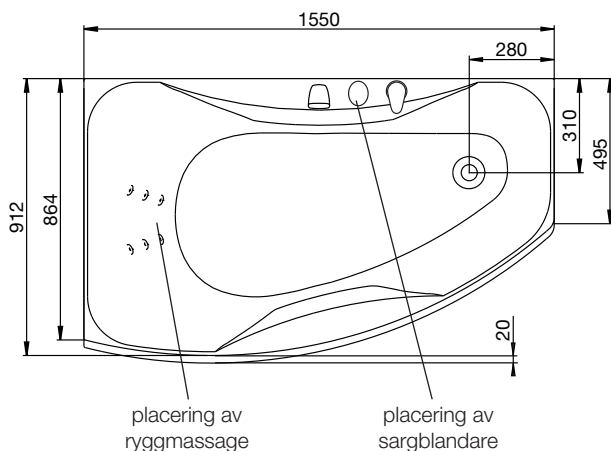

massagebadkar

westerbergs ocean 160 r

Ett offsetbadkar med unik form som passar extra bra till det lite mindre badrummet.

1550x912 mm, minsta höjd: 655 mm.
Kardjup: 480 mm, Baddjup: 410 mm.
Vattenmängd: 259 liter.

200 822 75-00 vit akryl

bra att veta

Karet är framställt i sanitetsakryl av högsta kvalitet och är förstärkt med glasfiberarmerad polyester. Detta ger ett kar med många fördelar. Det håller värmen bra och har en blank och slitstark yta som motverkar uppkomst av mikroorganismer.

stödfotsplacering

För att undvika att en stödfot hamnar mitt över golvbrunnen bör du kontrollera var karetets stödfötter och utlopp är placerade. Fötternas placering kan variera med ± 50 mm.

ytermått

höjdmått

massagebadkar

westerbergs ocean 160 r

material

Karet är framställt i sanitetsakryl av högsta kvalitet och är förstärkt med glasfiberarmerad polyester. Detta ger ett kar med många fördelar. Det håller värmen bra och har en blank och slitstark yta som motverkar uppkomst av mikroorganismer.