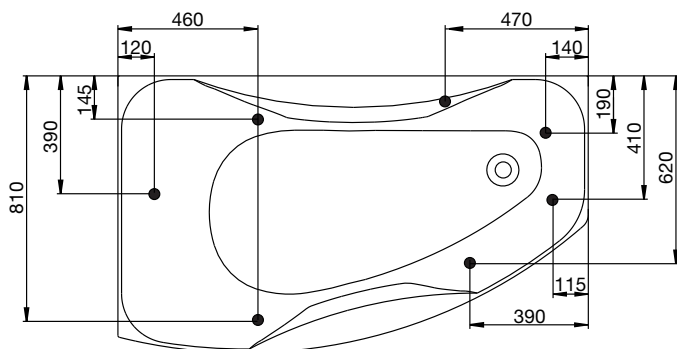

massagebadkar

westerbergs ocean 160 r

Ett offsetbadkar med unik form som passar extra bra till det lite mindre badrummet.

1550x912 mm, minsta höjd: 655 mm.
Kardjup: 480 mm, Baddjup: 410 mm.
Vattenmängd: 259 liter.

stödfotsplacering

För att undvika att en stödfot hamnar mitt över golvbrunnen bör du kontrollera var karetets stödfötter och utlopp är placerade. Fötternas placering kan variera med ± 50 mm.

ytermått

höjdmått