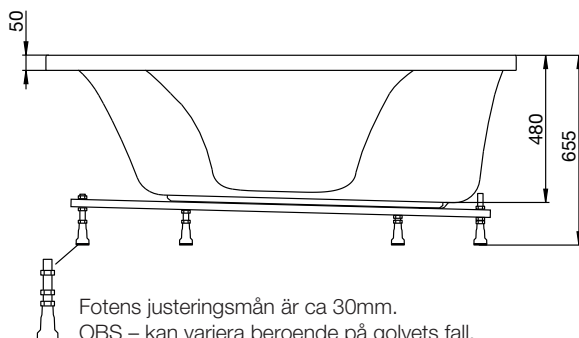

massagebadkar

westerbergs ocean 160 r

Ett offsetbadkar med unik form som passar extra bra till det lite mindre badrummet.

1550x912 mm, minsta höjd: 655 mm.
Kardjup: 480 mm, Baddjup: 410 mm.
Vattenmängd: 259 liter.

stödfotsplacering

För att undvika att en stödfot hamnar mitt över golvbrunnen bör du kontrollera var karetets stödfötter och utlopp är placerade. Fötternas placering kan variera med ± 50 mm.

ytermått

höjdmått