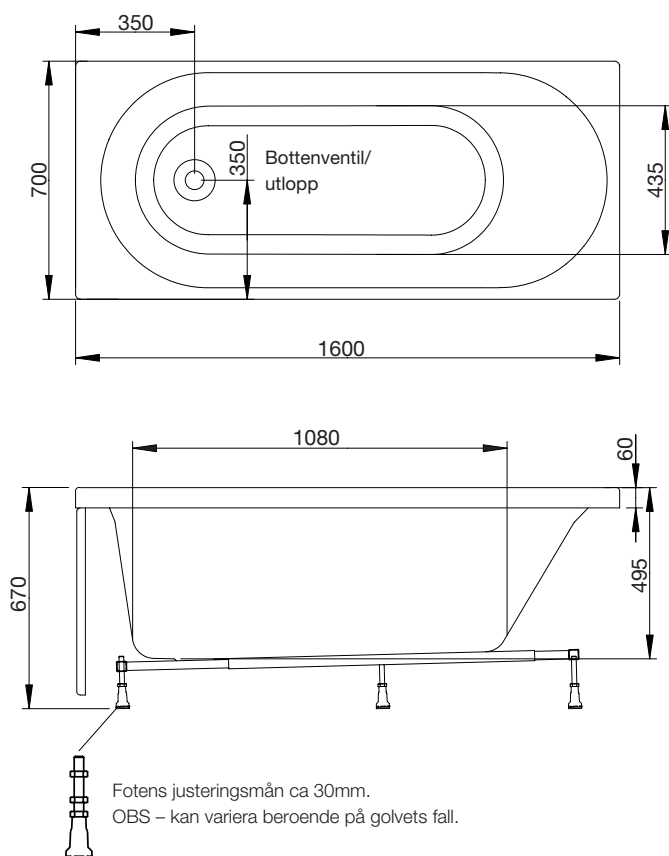

massagebadkar

westerbergs motion 160 sq

standardplacering

1600x700 mm, minihöjd: 670 mm.
Djup: 495 mm. Baddjup: 420 mm.
Vattenmängd 230 liter.

endast kar, utan system

200 821 70-00

system Comfort 2.0

200 821 71-00

system Executive 2.0

200 821 72-00

200 821 72-01 + Botten/booster

tillval

200 821 75-00 front

200 821 79-00 gavel

bra att veta

Karet är framställt i sanitetsakryl av högsta kvalitet och är förstärkt med glasfiberarmerad polyester. Detta ger ett kar med många fördelar. Det håller värmen bra och har en blank och slitstark yta som motverkar uppkomst av mikroorganismer. Önskas front eller gavel med annan placering än standardplacering kan man enkelt flytta dem själv.

massagebadkar

westerbergs motion 160 sq

yttermått och invändiga mått

stödfotsplacering

För att undvika att en stödfot hamnar mitt över golvbrunnen bör du kontrollera var karets stödfötter och utlopp är placerade. Fötternas placering kan variera med ± 50 mm.