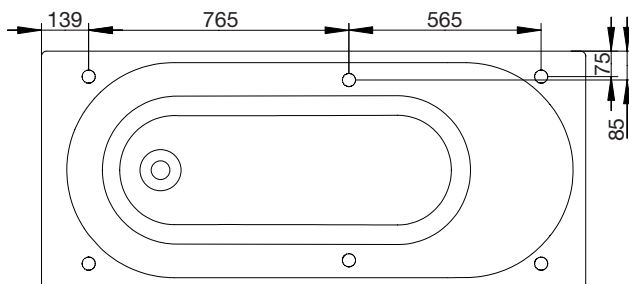

massagebadkar

westerbergs motion 160 sq

standardplacering

1600x700 mm, minihöjd: 670 mm.
Djup: 495 mm. Baddjup: 420 mm.
Vattenmängd 230 liter.

endast kar, utan system

200 821 70-00

system Comfort 2.0

200 821 71-00

massagebadkar

westerbergs motion 160 sq

yttermått och invändiga mått

stödfotsplacering

För att undvika att en stödfot hamnar mitt över golvbrunnen bör du kontrollera var karets stödfötter och utlopp är placerade. Fötternas placering kan variera med ± 50 mm.