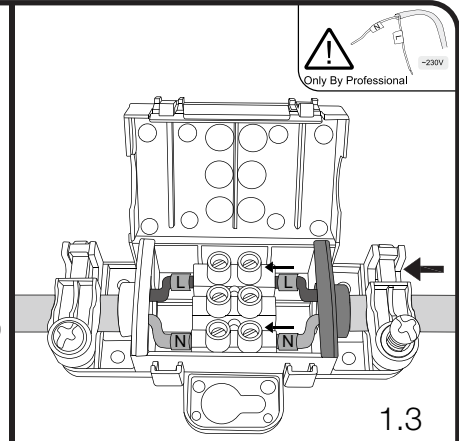

monteringsanvisning

FI

asennusohje

GB

instructions

i

OBS! Använd skruv som passar ditt väggmaterial
 OBS! Brug den skrue, der passer til dine vægmaterialer
 OBS! Bruk skruer som passer til veggmaterialet
 HUOM! Käytä seinämateriaaliin sopivaa ruuvia
 NOTE! Use screws suitable for your wall material