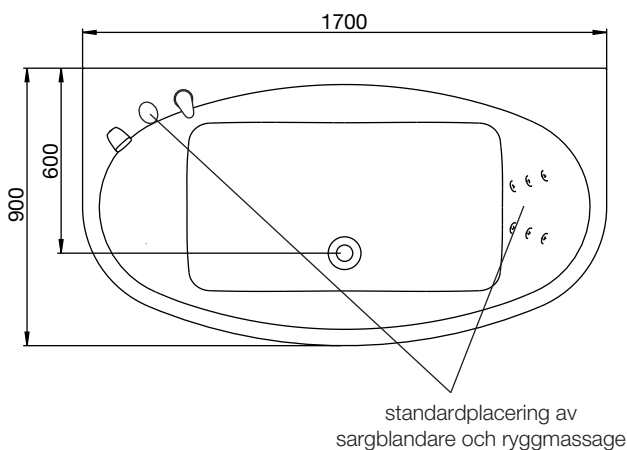

bubbelbadkar

westerbergs norden 170 o

stödfotsplacering

För att undvika att en stödfot hamnar mitt över golvbrunnen bör du kontrollera var karets stödfötter och utlopp är placerade. Fötternas placering kan variera med ± 50 mm.

ytermått

höjdmått

material

Karet är framställt i sanitetsakryl av högsta kvalitet och är förstärkt med glasfiberarmerad polyester. Detta ger ett kar med många fördelar. Det håller värmen bra och har en blank och slitstark yta som motverkar uppkomst av mikroorganismer.

Sanitetsakrylen är mycket hållbar och lätt att rengöra. Om karet tappar glansen går det utmärkt att polera och sedan vaxa med vanligt bil- eller båtvas. Repor och småskador går lätt att slipa och polera bort eftersom akrylen är genomfärgad.

Karet har en förstärkt bottenplatta och elgalvaniserat benstativ för att förhindra rostangrepp. Justerbara fötter gör det lätt att passa in karet på de allra flesta golv. Karet levereras med komplett avloppssats.

vattenvolym

Volym 320 liter
(upp till överfyllnadsskydd)

front

Front och gavel ingår i paketet.

blandare

Ocean sargblandare ingår i paketet.

underhållsvärmare

1,5kW värmare ingår i paket Superior soft.

tänk på

Vid inbyggnad skall karet finnas på plats då avvikelser i mått kan förekomma. Westerbergs ansvarar inte för problem som uppstår på grund av att en inbyggnad gjorts innan karet levererats.

Rätt till ändringar i specifikationen förbehålles
2019-03-29