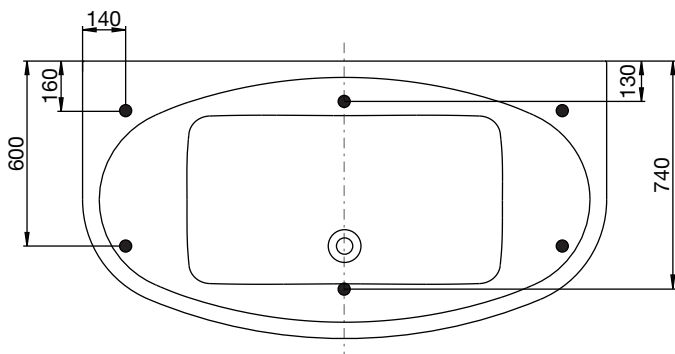

1700x900 mm, minsta höjd: 675 mm.
Kardjup: 500 mm, baddjup: 430 mm.
Vattenmängd: 320 liter.

**badkar + front/gavel + ocean blandare,
utan system**

200 823 30-30

system Superior Soft

200 823 33-00

bra att veta

bubbelbadkar

westerbergs norden 170 o

stödfotsplacering

För att undvika att en stödfot hamnar mitt över golvbrunnen bör du kontrollera var karets stödfötter och utlopp är placerade. Fötternas placering kan variera med ± 50 mm.