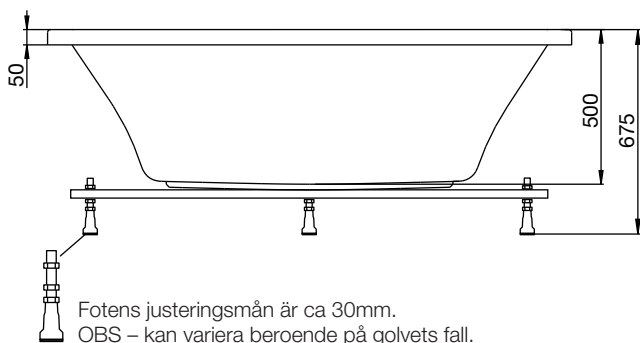

höjdmått

material

Karet är framställt i sanitetsakryl av högsta kvalitet och är förstärkt med glasfiberarmerad polyester. Detta ger ett kar med många fördelar. Det håller värmen bra och har en blank och slitstark yta som motverkar uppkomst av mikroorganismer.

Sanitetsakrylen är mycket hållbar och lätt att rengöra. Om karet tappar glansen går det utmärkt att polera och sedan vaxa med vanligt bil- eller båtvas. Repor och småskador går lätt att slipa och polera bort eftersom akrylen är genomfärgad.

Karet har en förstärkt bottenplatta och elgalvaniserat benstativ för att förhindra rostangrepp. Justerbara fötter gör det lätt att passa in karet på de allra flesta golv. Karet levereras med komplett avloppssats.

vattenvolym

Volym 320 liter
(upp till överfyllnadsskydd)

front

Front och gavel ingår i paketet.

blandare

Ocean sargblandare ingår i paketet.

underhållsvärmare

1,5kW värmare ingår i paket Superior soft.

tänk på

Vid inbyggnad skall karet finnas på plats då avvikelser i mått kan förekomma. Westerbergs ansvarar inte för problem som uppstår på grund av att en inbyggnad gjorts innan karet levererats.

Rätt till ändringar i specifikationen förbehålles
2019-03-29