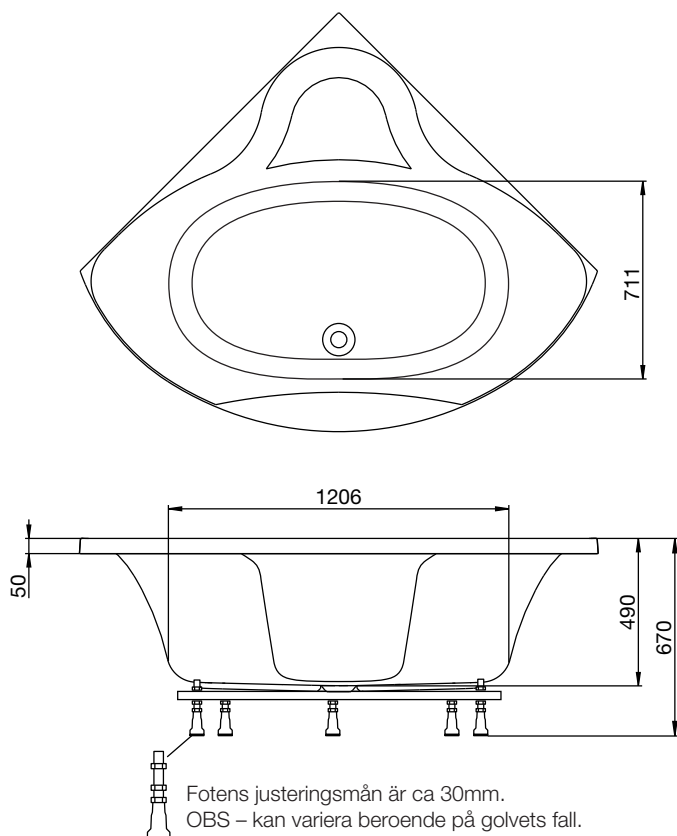

## **westerbergs ocean 140 c**

Ett hörnbadkar i populär storlek. Om man vill finns det plats för fler än en.

1375x1375 mm, minsta höjd: 670 mm.  
Kardjup: 490 mm, baddjup: 420 mm.  
Vattenmängd: 336 liter.

### **ytermått**

placering av  
ryggmassage och sargblandare

## invändiga mått och höjdmått