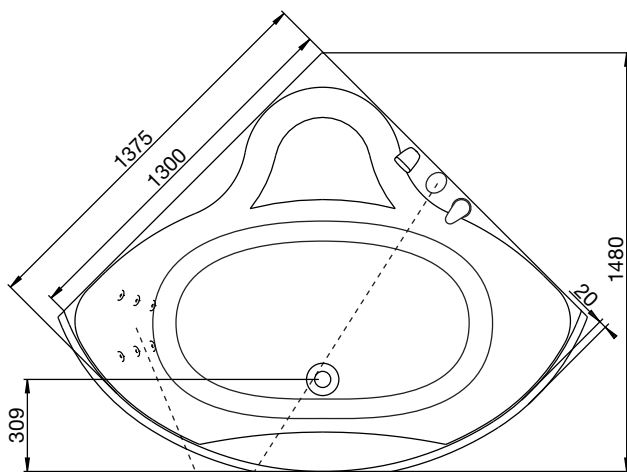

ytermått

placering av
ryggmassage och sargblandare