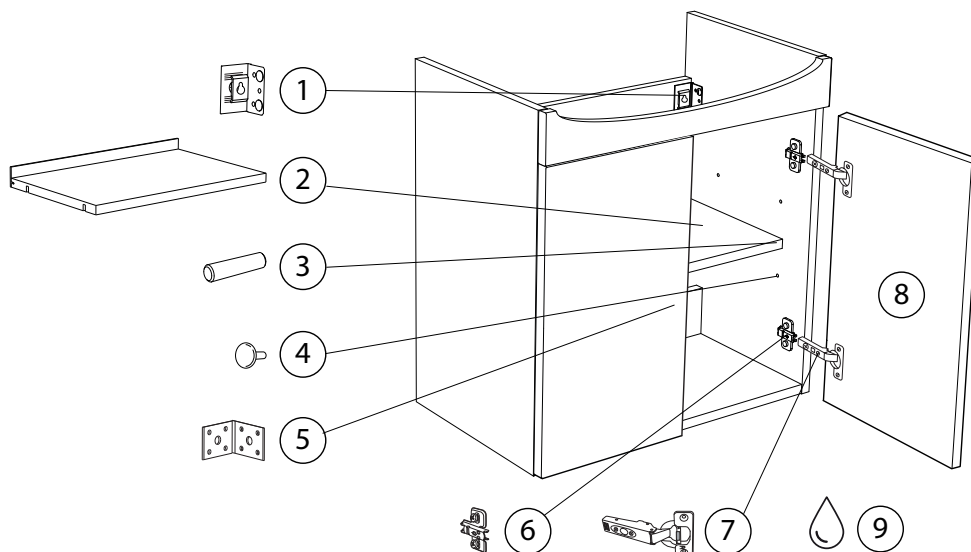

westerbergs lycka

Art: 20073324

	art.no	beskrivning	description
1	9204041	UPPHÅNGNINGSBESLAG	SUSPENSION BRACKET
2	9204243	HYLLPLAN 600	SHELF LIFE UNDER CABINET 600
3	9210223	HYLLBÄRARE UTAN FLÄNS	SHELF HOLDER WITHOUT RIDGE
4	90005060	TÄCKBRICKA HYLLBÄRARHÅL VIT	COVER FOR SHELF HOLES WHITE
5	9204119	VINKELJÄRN UPPHÅNGNING (NEDTILL)	L-STEEL FOR SUSPENSION (LOWER)
6	9210265	STOMPLATTA LÅG BLUM 173L8100	HINGE PLATE LOW BLUM 173L8100
7	9202331	GÅNGJÄRN BLUM UTANPÅLIGGANDE MJUKSTÄNGANDE	HINGE BLUM OVERLAY SOFTCLOSE
8	9204238	LUCKA VÄNSTER	DOOR LEFT
	9204239	LUCKA HÖGER	DOOR RIGHT
9	9210073	BÄTTRINGSFÄRG VIT 0300-N 20-GLANS	TOUCH UP PAINT WHITE 0300-N 20 GLOSS