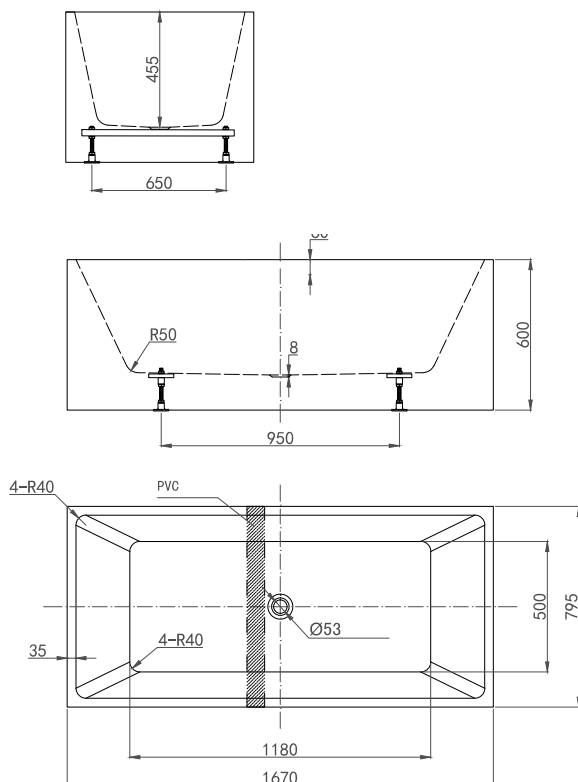

fotplacering och yttermått

badkar

westerbergs salt 1700

Ett badkar i spännande design och med en härlig rymd tack vare sina mått. Lite bredare och lite djupare.

Mått L:1670 B:800 H:600 mm.
Vattenmängd 350 liter.