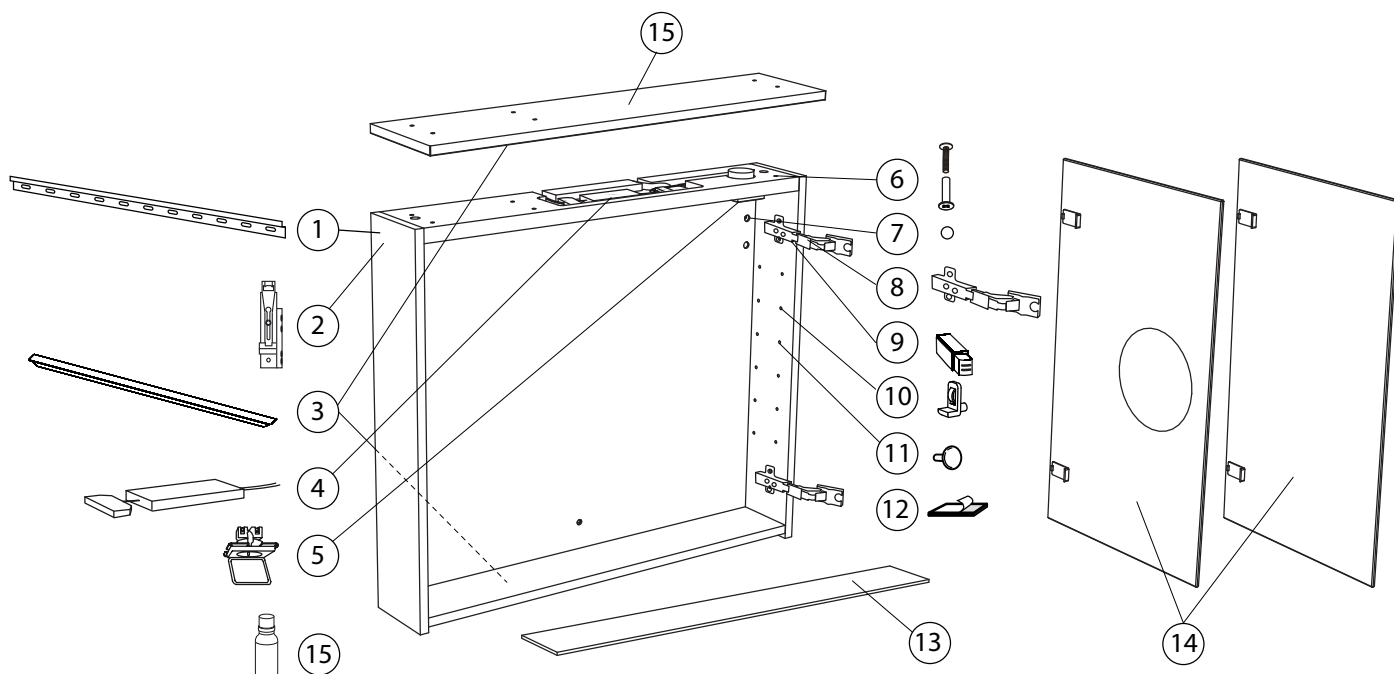

# westerbergs afton, gryning

Art: 20071400, 20071402, 20071404, 20071406, 20071408, 20071410, 20071412, 20071414, 20071416

	art.no	beskrivning	description
1	9204398	UPPHÄNGNINGSSKENA 600	SUSPENSION RAIL 600
	90005048	UPPHÄNGNINGSSKENA 800	SUSPENSION RAIL 800
	90005049	UPPHÄNGNINGSSKENA 1000	SUSPENSION RAIL 1000
2	9202018	UPPHÄNGNINGSBESLAG HETTICH VÄNSTER	SUSPENSION HETTICH LEFT
	9202019	UPPHÄNGNINGSBESLAG HETTICH HÖGER	SUSPENSION HETTICH RIGHT
3	9203945	BELYSNING LED 600 ÖVER (560mm)	LIGHTING PROFILE LED 600 ABOVE (560mm)
	9204112	BELYSNING LED 600 UNDER (510mm)	LIGHTING PROFILE LED 600 BELOW (510mm)
	9204113	BELYSNING LED 800 ÖVER/UNDER (610mm)	LIGHTING PROF. LED 800 ABOVE/BELOW (610mm)
	9203946	BELYSNING LED 1000 ÖVER/UNDER (860mm)	LIGHTING PROF. LED 1000 ABOVE/BELOW (860mm)
4	9202851	LED-TRAFO 15W IP20	LED-DRIVER 15W IP20
	9210090	LED-TRAFO 20W IP20	LED-DRIVER 20W IP20
5	9202016	ELUTTAG 230V ANTRACIT (UTAN LOCK)	SOCKET 230V ANTHRACITE (WITHOUT FLAP)
	9202017	LOCK FÖR ELUTTAG ANTRACIT	FLAP FOR ELECTRIC SOCKET ANTHRACITE
	9202009	ELUTTAG 230V VIT (KOMPLETT MED LOCK)	SOCKET 230V WHITE (COMPLETE WITH FLAP)
6	9210039	SKRUV MED HYLSA FÖR 2X16MM	SKREW WITH SLEEVE (FOR 2X16MM)