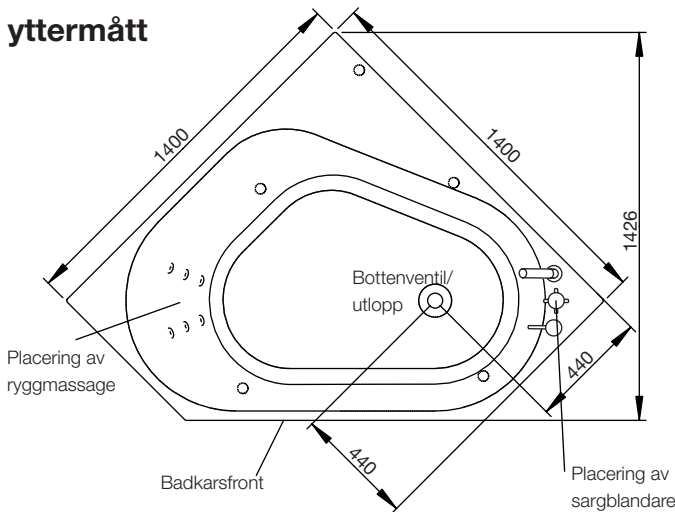

# westerbergs motion 140 c

## stödfotsplacering

För att undvika att en stödfot hamnar mitt över golvbrunnen bör du kontrollera var karetets stödfötter och utlopp är placerade. Fötternas placering kan variera med  $\pm 50$ mm.

## yttermått