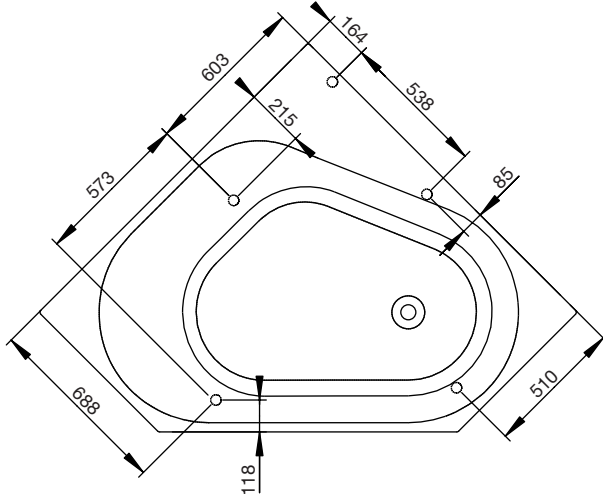

massagebadkar  
**westerbergs**  
**motion 140 c**

Designat massagebadkar med ergonomisk form. Välj ett av våra två massagesystem och därefter komplettera med de tillval som passar dig bäst.

1400x1400 mm, minihöjd 675 mm.  
Djup: 495 mm. Baddjup: 420 mm.  
Vattenmängd 360 liter.

## yttermått

## höjdmått