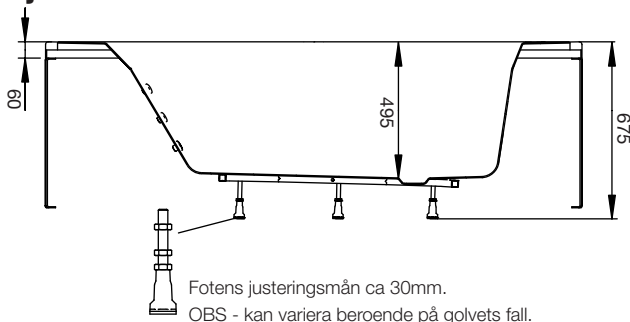

## stödfotsplacering

För att undvika att en stödfot hamnar mitt över golvbrunnen bör du kontrollera var karetets stödfötter och utlopp är placerade. Fötternas placering kan variera med  $\pm 50$ mm.

## yttermått

## höjdmått