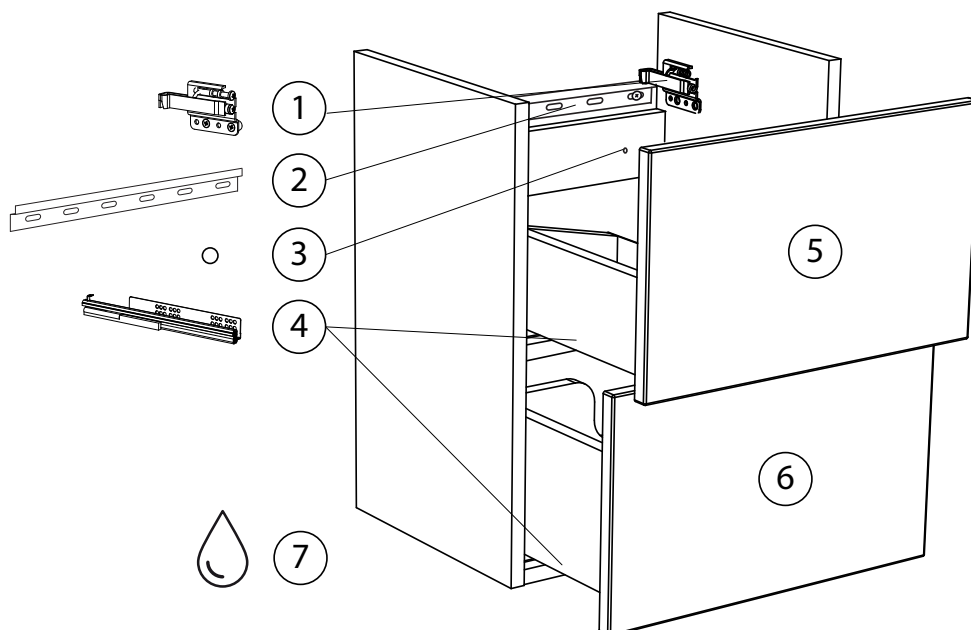

westerbergs hed

Art: 20073305

	art.no	beskrivning	description
1	90005002	CAMAR UPPHÄNGNINGSBESLAG HÖGER	CAMAR SUSPENSION RIGHT
	90005003	CAMAR UPPHÄNGNINGSBESLAG VÄNSTER	CAMAR SUSPENSION LEFT
2	90005047	UPPHÄNGNINGSSKENA 400-410 (365MM)	SUSPENSION RAIL 400-410 (365MM)
3	9202025	TÄCKBRICKA SJÄLVHÄFTANDE 12MM VIT	COVER ADHESIVE MELAMINE 12MM WHITE
4	9210335	LÅDSKENOR (PAR)	DRAWER SLIDES (PAIR)
5	9210336	ÖVRE LÅDFRONT VIT	UPPER DRAWER FRONT WHITE
6	9210338	NEDRE LÅDFRONT VIT	LOWER DRAWER FRONT WHITE
11	9210073	BÄTTRINGSFÄRG VIT 0300-N 20-GLANS	TOUCH UP PAINT WHITE 0300-N 20 GLOSS