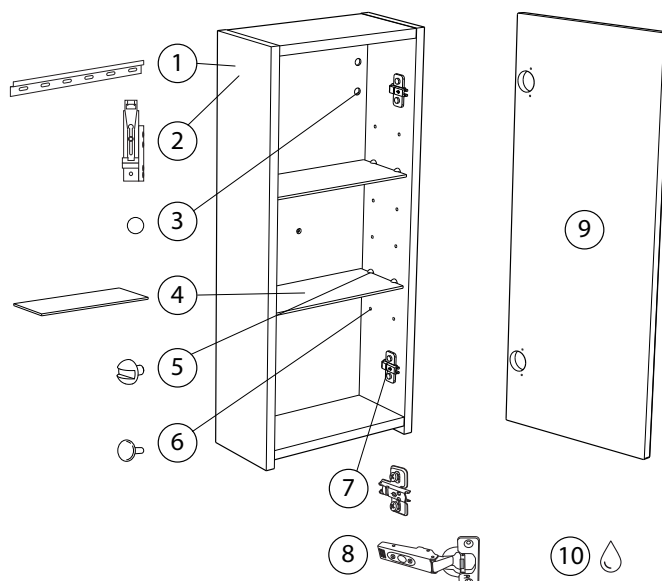

westerbergs samla

Art: 20073160, 20073161, 20073148, 20073149

	art.no	beskrivning	description
1	9204397	UPPHÄNGNINGSSKENA 300	SUSPENSION RAIL 300
2	9202018	UPPHÄNGNINGSBESLAG HETTICH VÄNSTER	SUSPENSION UPPER CABINET HETTICH LEFT
	9202019	UPPHÄNGNINGSBESLAG HETTICH HÖGER	SUSPENSION UPPER CABINET HETTICH RIGHT
3	9202027	TÄCKBRICKA SJÄLVHÄFTANDE 21MM VIT	COVER ADHESIVE MELAMINE 21MM WHITE
	9210062	TÄCKBRICKA SJÄLVHÄFTANDE 21MM ANTRACIT	COVER ADHESIVE MELAMINE 21MM ANTHRACITE
4	9210282	GLASHYLLA VÄGGSKÅP 263X100X4	GLASS SHELF WALL CABINET 263X100X4
5	9202021	HYLLBÄRARE FÖR GLASHYLLA 4MM	SHELF HOLDER FOR GLASS SHELF 4MM
6	90005060	TÄCKBRICKA HYLLBÄRARHÅL VIT	COVER FOR SHELF HOLES WHITE
	9210059	TÄCKBRICKA HYLLBÄRARHÅL ANTRACIT	COVER FOR SHELF HOLES ANTHRACITE
7	9210265	STOMPLATTA LÅG BLUM 173L8100	HINGE PLATE LOW BLUM 173L8100
8	9202331	GÅNGJÄRN BLUM UTANPÅLIGGANDE MJUKSTÄNG.	HINGE BLUM OVERLAY SOFTCLOSE
9	7000418	FRONT VÄGGSKÅP SAMLA VIT MATT	FRONT SAMLA WHITE MATTE
	7000419	FRONT VÄGGSKÅP SAMLA ANTRACIT	FRONT SAMLA ANTHRACITE
	7000470	FRONT VÄGGSKÅP SAMLA NEJD (RAM) VIT MATT	FRONT SAMLA NEJD (FRAME) WHITE MATTE
	7000471	FRONT VÄGGSKÅP SAMLA NEJD (RAM) ANTRACIT	FRONT SAMLA NEJD ANTHRACITE
10	9210073	BÄTTRINGSFÄRG VIT 0300-N 20-GLANS	TOUCH UP PAINT WHITE 0300-N 20 GLOSS
	9210074	BÄTTRINGSFÄRG ANTRACIT 8000-N 10-GLANS	TOUCH UP PAINT ANTHRACITE 8000-N 10 GLOSS