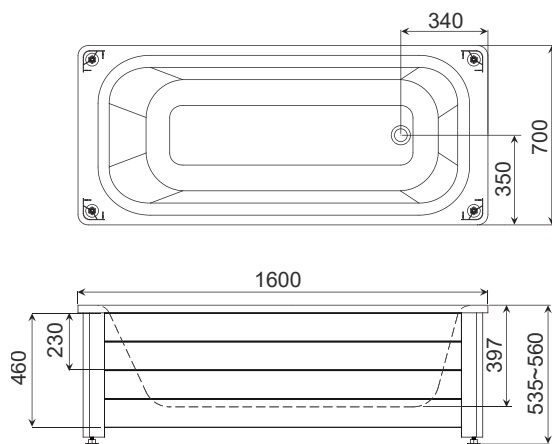

### foto placering och yttermått

badkar

## westerbergs källa 1500

Mycket stabilt kar med hel- eller halvfront och ställbara fötter. Levereras komplett med front, gavel, kromad bottenventil och avloppsrör.

Mått L:1500 B:700 H:535 mm.  
Vattenmängd 170 liter.

**Art nr. 200 510 13** helfront

**Art nr. 200 510 14** halvfront