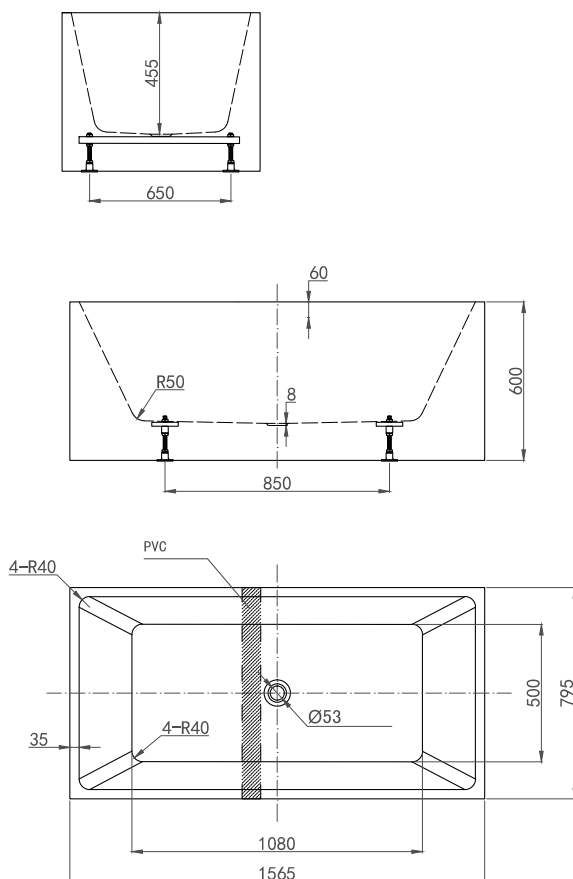

### foto placering och yttermått

badkar

## westerbergs salt 1600

Ett badkar i spännande design och med en härlig rymd tack vare sina mått. Lite bredare och lite djupare.

Mått L:1570 B:800 H:600 mm.  
Vattenmängd 300 liter.

**Art nr. 200 810 26**