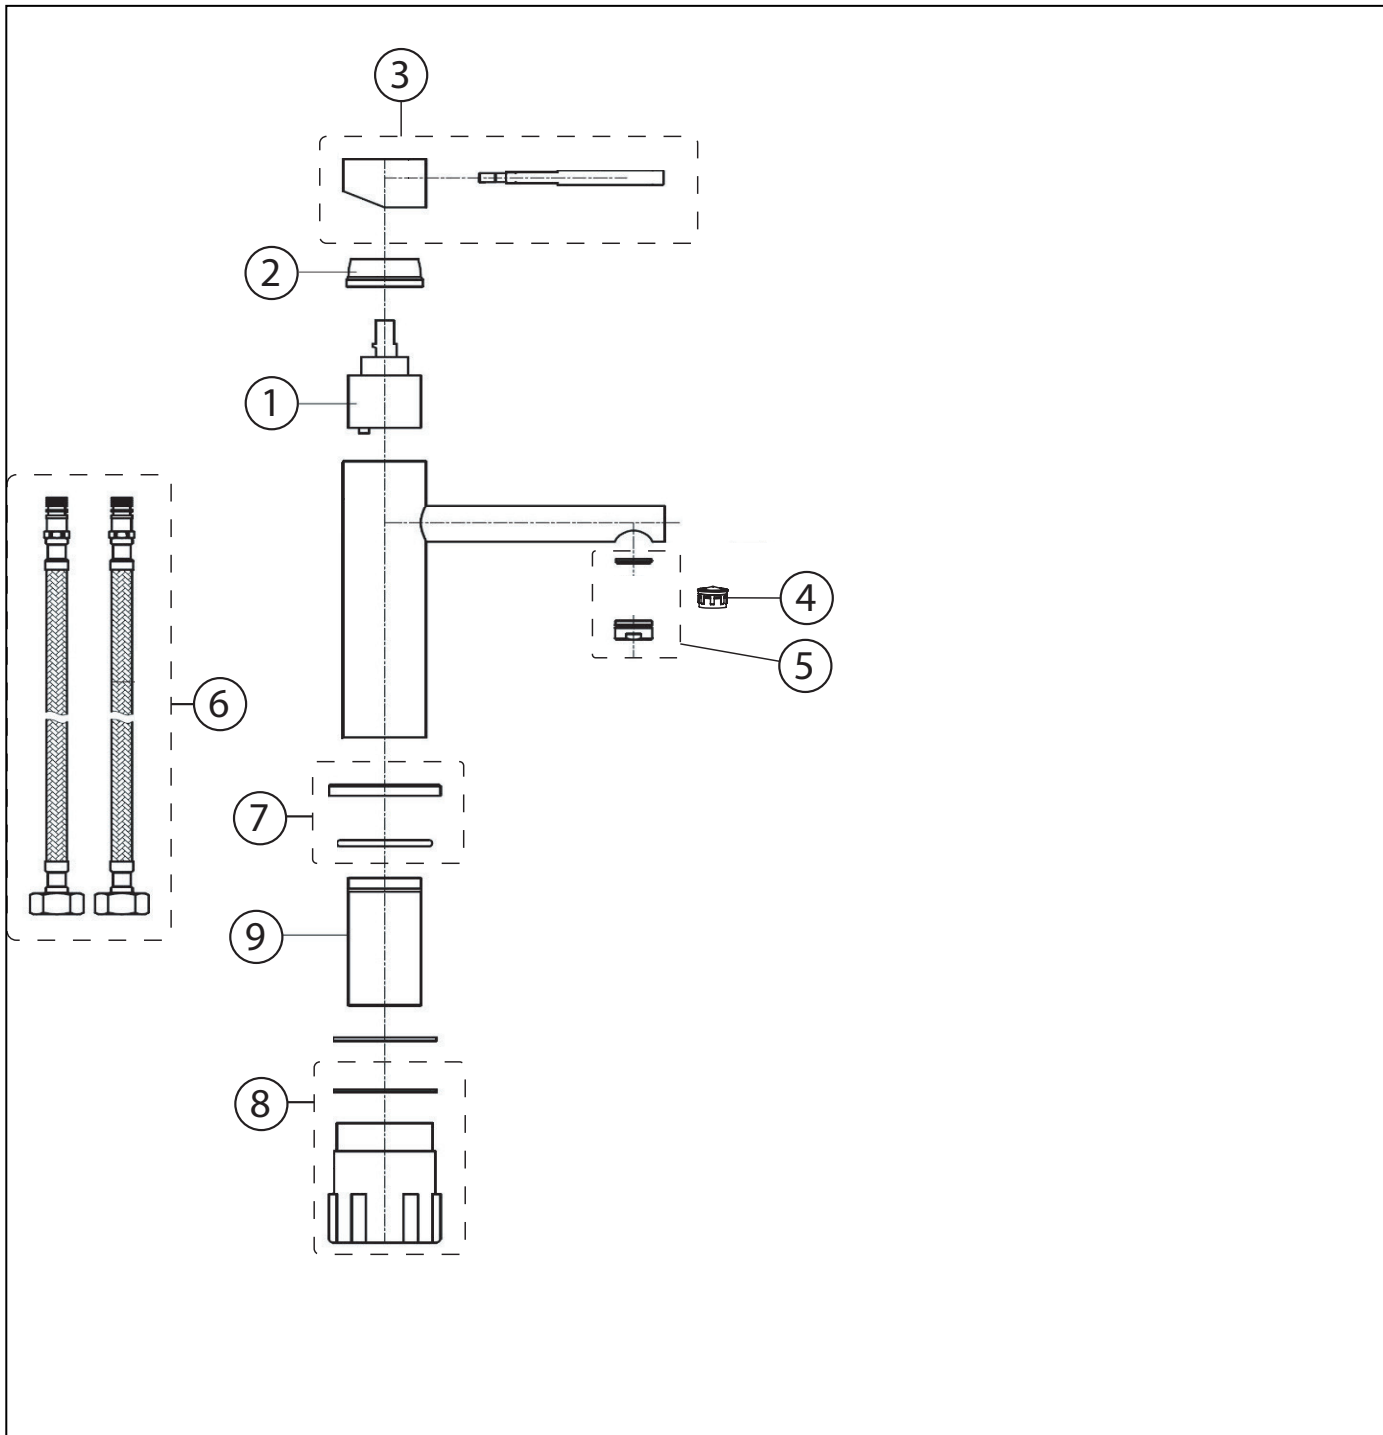

westerbergs asio

Art: 20030220, 20030221, 20030222, 20030223
20030230, 20030231, 20030232, 20030233

Westerbergs Badrum Svarvaregatan 5, Box 525, SE-301 80 Halmstad SVERIGE

Phone: SE +46 (35) 15 45 50 NO +47 69 35 15 40 FI +358 02 07 43 50 00

westerbergs.com