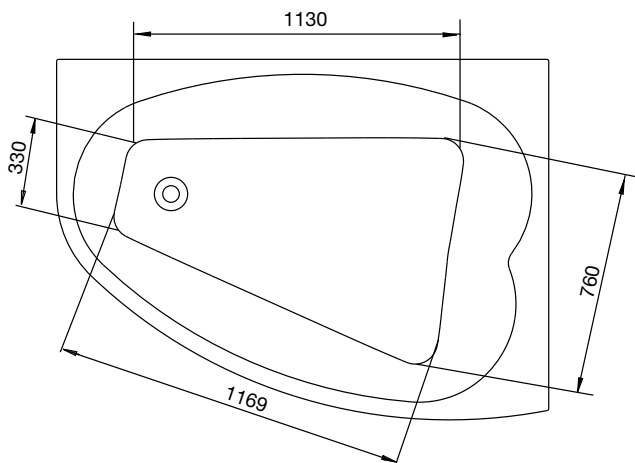

1570x1150 mm, minsta höjd: 670 mm.
Kardjup: 500 mm, baddjup: 430 mm.
Vattenmängd: 336 liter (upp till överfyllnadsskydd)

badkar + front + ocean blandare, utan system
200 823 20-30

system Superior Soft
200 823 23-00

ytermått

invändiga mått och höjdmått

Fotens justeringsmån är ca 30mm.
OBS – kan variera beroende på golvs fall.

stödfotsplacering

För att undvika att en stödfot hamnar mitt över golvbrunnen bör du kontrollera var karets stödfötter och utlopp är placerade. Fötternas placering kan variera med ± 50 mm.