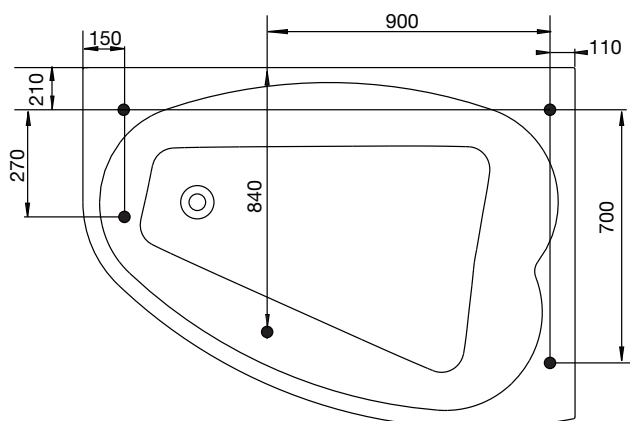

1570x1150 mm, minsta höjd: 670 mm.
Kardjup: 500 mm, baddjup: 430 mm.
Vattenmängd: 336 liter (upp till överfyllnadsskydd)

badkar + front + ocean blandare, utan system
200 823 20-30

system Superior Soft
200 823 23-00

ytermått

invändiga mått och höjdmått

Fotens justeringsmån är ca 30mm.
OBS – kan variera beroende på golvs fall.

stödfotsplacering

För att undvika att en stödfot hamnar mitt över golvbrunnen bör du kontrollera var karets stödfötter och utlopp är placerade. Fötternas placering kan variera med ± 50 mm.