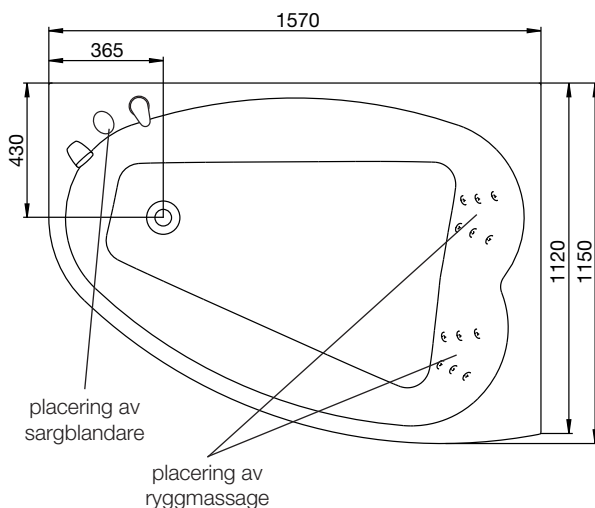

massagebadbadkar

westerbergs norden 160 I duo

Kar i mirakelstorlek som gör karet lättplacerat men med gott om plats för två och med massage anpassad för båda. Utvalda funktioner samlad i ett färdigt paket, Superior Soft. Omgående leverans.

1570x1150 mm, minsta höjd: 670 mm.
Kardjup: 500 mm, baddjup: 430 mm.
Vattenmängd: 336 liter (upp till överfyllnadsskydd)

badkar + front + ocean blandare, utan system
200 823 20-30

system Superior Soft
200 823 23-00

ytermått

invändiga mått och höjdmått

Fotens justeringsmån är ca 30mm.
OBS – kan variera beroende på golvs fall.

stödfotsplacering

För att undvika att en stödfot hamnar mitt över golvbrunnen bör du kontrollera var karets stödfötter och utlopp är placerade. Fötternas placering kan variera med ± 50 mm.

massagebadkar

westerbergs norden 160 I duo

material

Karet är framställt i sanitetsakryl av högsta kvalitet och är förstärkt med glasfiberarmerad polyester. Detta ger ett kar med många fördelar. Det håller värmen bra och har en blank och slitstark yta som motverkar uppkomst av mikroorganismer.