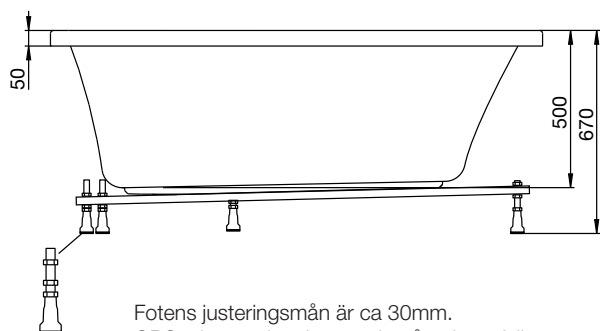

ytermått

invändiga mått och höjdmått

Fotens justeringsmån är ca 30mm.
OBS – kan variera beroende på golvs fall.

stödfotsplacering

För att undvika att en stödfot hamnar mitt över golvbrunnen bör du kontrollera var karets stödfötter och utlopp är placerade. Fötternas placering kan variera med ± 50 mm.