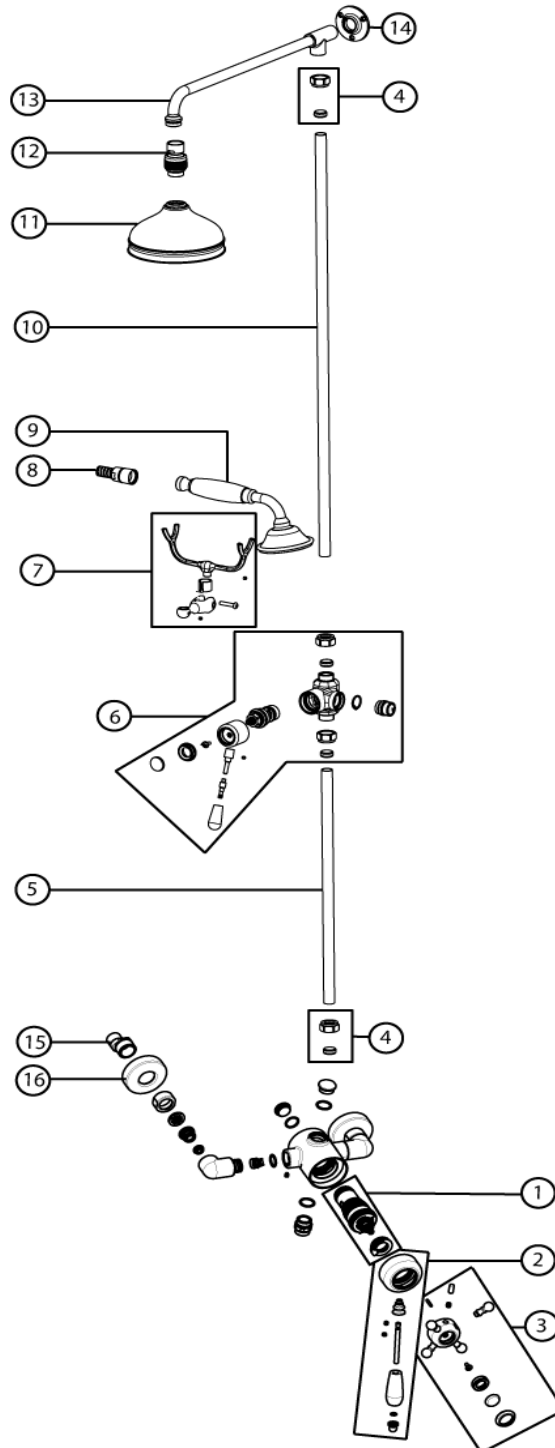

westerbergs Classic shower set

Art: 20030020

Spare parts

westerbergs Classic

Art: 20030020

shower set

SCETCH NO	SPARE PART NO	CLASSIC DUSCHSET TERMOSTAT	CLASSIC SHOWER SET THERMOSTATIC	PICTURE
1	9209500	CLASSIC DUSCHSET TERMOSTATINSATS	CLASSIC SHOWER SET THERMOSTATIC CARTRIDGE	
2	9209501	CLASSIC DUSCHSET KOMPLETT FLÖDESVRED	CLASSIC SHOWER SET FLOW RATE CONTROLE HANDLE	
3	9209502	CLASSIC DUSCHSET KOMPLETT TEMPERATURVRED	CLASSIC SHOWER SET TEMPERATURE CONTROLE HANDLE	
4	9209503	CLASSIC DUSCHSET KLÄMRINGSKOPPLING	CLASSIC SHOWER SET COMPRESSION FITTING 15MM CROME	
5	9209504	CLASSIC DUSCHSET KORT RAKT RÖR	CLASSIC SHOWER SET SHORT STRAIGHT PIPE 15x1 MM	
6	9209505	CLASSIC DUSCHSET KOMPLETT OMKASTARE	CLASSIC SHOWER SET COMPLETE DIVERTER	
7	9209506	CLASSIC DUSCHSET KLYKA FÖR HANDDUSCH	CLASSIC SHOWER SET HOLDER FOR HAND SHOWER	
8	9209507	CLASSIC DUSCHSET DUSCHSLANG	CLASSIC SHOWER SET SHOWER HOSE	
9	9209508	CLASSIC DUSCHSET DUSCHHANDTAG	CLASSIC SHOWER SET SHOWER HANDLE	
10	9209509	CLASSIC DUSCHSET LÅNGT RAKT RÖR	CLASSIC SHOWER SET LONG STRAIGHT PIPE 15x1 MM	
11	9209513	CLASSIC DUSCHSET TAKDUSCH	CLASSIC SHOWER SET HEAD SHOWER	
12	9209512	CLASSIC DUSCHSET RÖRLIG TAKDUSCHANSLUTNING	CLASSIC SHOWER SET MOVABLE JOINT FOR HEAD SHOWER	
13	9209511	CLASSIC DUSCHSET ÖVRE BÖJT RÖR	CLASSIC SHOWER SET UPPER BENT PIPE	
14	9209510	CLASSIC DUSCHSET ÖVRE VÄGGFÄSTE	CLASSIC SHOWER SET UPPER WALL BRACKET CHROME	
15	9209514	CLASSIC DUSCHSET EXCENTERKOPPLING	CLASSIC SHOWER SET ECCENTRIC CLUTCH	
16	9209515	CLASSIC DUSCHSET VÄGGBRICKA KROM	CLASSIC SHOWER SET WALL BRACKET CHROME	