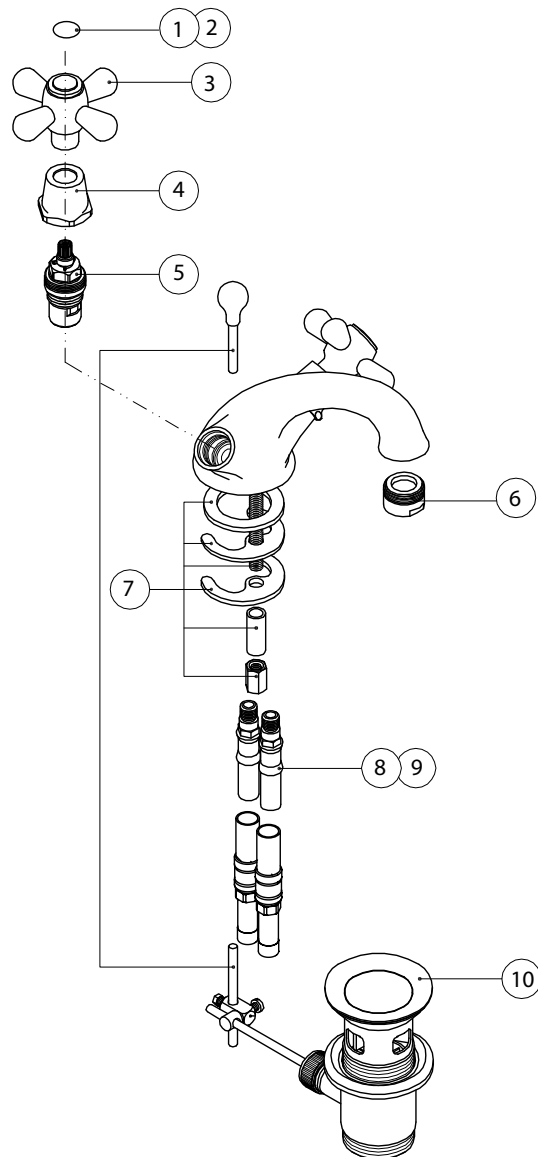

# westerbergs winsor

Art: 20030071

	art.no	beskrivning	description
1	9209682	dekorbricka vred varmt	decor plate hot
2	9209683	dekorbricka vred varmt	decor plate cold
3	9209681	vred 1st utan dekorbricka	handle 1pcs w/o decor plate
4	9209629	huva för insats	cartridge cap
5	9209628	insats	cartridge
6	9209535	perlator neoperl 24x1	aerator neoperl 24x1
7	9209633	monteringssats	assembling kit
8	9209589	anslutnings slang M10 röd	flexible hose M10 red
9	9209588	anslutnings slang M10 blå	flexible hose M10 blue
10	1349930	bottenventil med lyft	waste with lift