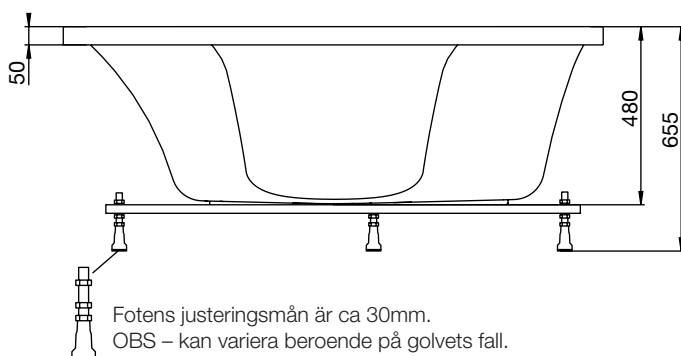

höjdmått

massagebadkar

westerbergs ocean 150 sq

material

Karet är framställt i sanitetsakryl av högsta kvalitet och är förstärkt med glasfiberarmerad polyester. Detta ger ett kar med många fördelar. Det håller värmen bra och har en blank och slitstark yta som motverkar uppkomst av mikroorganismer.

Sanitetsakrylen är mycket hållbar och lätt att rengöra. Om karet tappas glansen går det utmärkt att polera och sedan vaxa med vanligt bil- eller båtvas. Repor och småskador går lätt att slipa och polera bort eftersom akrylen är genomfärgad.

Karet har en förstärkt bottenplatta och elgalvaniserat benstativ för att förhindra rostangrepp. Justerbara fötter gör det lätt att passa in karet på de allra flesta golv. Karet levereras med komplett avloppssats.

vattenvolym

Volym 196 liter
(upp till överfyllnadsskydd)

front

Karet går att få med front och gavel.

blandare

På detta kar passar Round, Ocean och Soft.

underhållsvärmare

Detta kar går att få med 1,5 kW värmare.

tänk på

Vid inbyggnad skall karet finnas på plats då avvikelser i mått kan förekomma. Westerbergs ansvarar inte för problem som uppstår på grund av att en inbyggnad gjorts innan karet levererats.

Rätt till ändringar i specifikationen förbehålles
2018-02-01