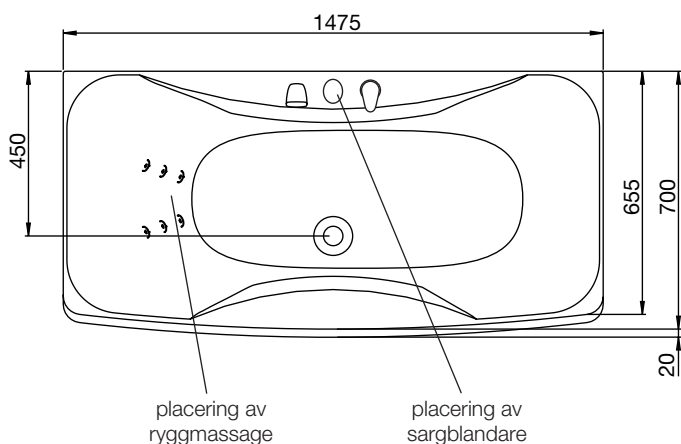

## **westerbergs ocean 150 sq**

Ett rektangulärt kar för det lilla badrummet.

1475x700 mm, minsta höjd: 655 mm.  
Kardjup: 480 mm, baddjup: 410 mm.  
Vattenmängd: 196 liter.

### ytermått

### höjdmått

massagebadkar