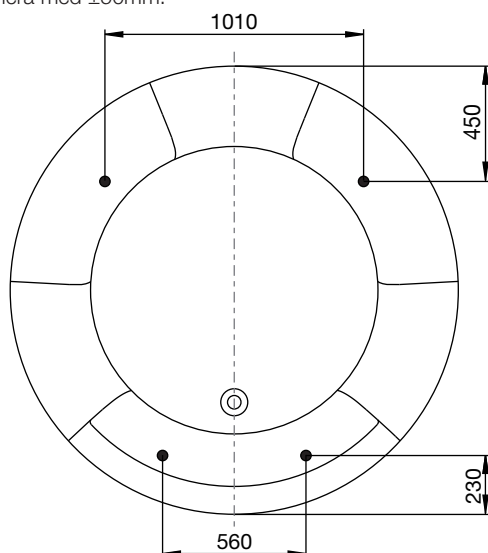

## **westerbergs** **pacific 175 round**

Ett runt kar med gott om plats. För dig som vill bygga in ditt kar och har höga krav på design och prestanda.

1760x1760 mm, minsta höjd: 700 mm.  
Kardjup: 475 mm, baddjup: 405 mm.  
Vattenmängd: 511 liter.

### ytermått