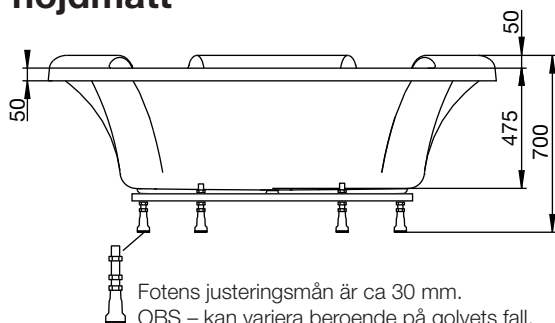

höjdmått

massagebadkar

westerbergs pacific 175 round

material

Karet är framställt i sanitetsakryl av högsta kvalitet och är förstärkt med glasfiberarmerad polyester. Detta ger ett kar med många fördelar. Det håller värmen bra och har en blank och slitstark yta som motverkar uppkomst av mikroorganismer.

Sanitetsakrylen är mycket hållbar och lätt att rengöra. Om karet tappat glansen går det utmärkt att polera och sedan vaxa med vanligt bil- eller båtvas. Repor och småskador går lätt att slipa och polera bort eftersom akrylen är genomfärgad.

Karet har en förstärkt bottenplatta och elgalvaniserat benstativ för att förhindra rostangrepp. Justerbara fötter gör det lätt att passa in karet på de allra flesta golv. Karet levereras med komplett avloppssats.

vattenvolym

Volym 511 liter
(upp till överfyllnadsskydd)

front

Karet går ej att få med front utan är avsett för inbyggnad.

blandare

På detta kar passar Round, Ocean och Soft.

underhållsvärmare

Detta kar går att få med 1,5 kW värmare.

tänk på

Vid inbyggnad skall karet finnas på plats då avvikelser i mått kan förekomma. Westerbergs ansvarar inte för problem som uppstår på grund av att en inbyggnad gjorts innan karet levererats.

Rätt till ändringar i specifikationen förbehålles
2018-02-01