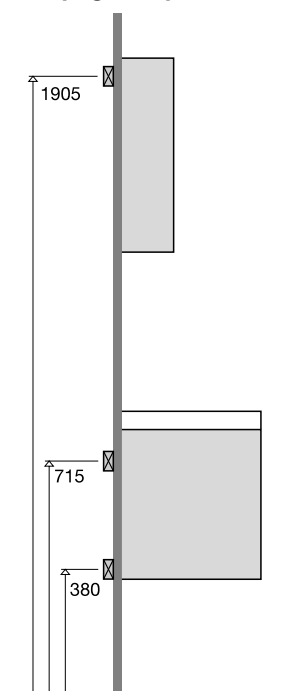

## westerbergs motion

Mycket modern möbel med bra förvaring trots sina låga linjer. Motion finns i fyra olika bredder 600, 750, 900 och 1200 mm.

Serien finns i två olika färgutföranden, svart och vitlackerad högblank.

Med spegel

Med spegelskåp

Infästningsmått, (mm)