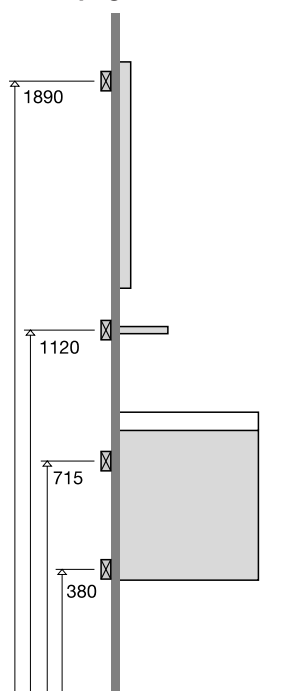

## westerbergs motion

Mycket modern möbel med bra förvaring trots sina låga linjer. Motion finns i fyra olika bredder 600, 750, 900 och 1200 mm.

Serien finns i två olika färgutföranden, svart och vitlackerad högblank.

Med spegel

Med spegelskåp

Infästningsmått, (mm)