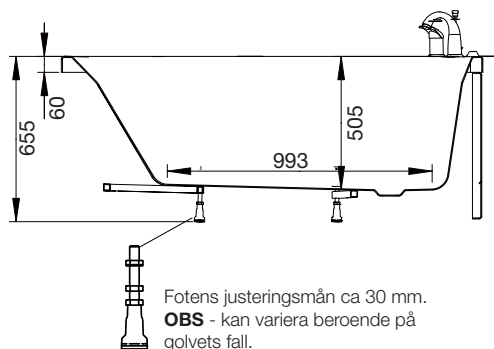

bubbelbadkar

westerbergs motion 160 r

stödfotsplacering

För att undvika att en stödfot hamnar mitt över golvbrunnen bör du kontrollera var karets stödfötter och utlopp är placerade.

yttermått

höjdmått

material