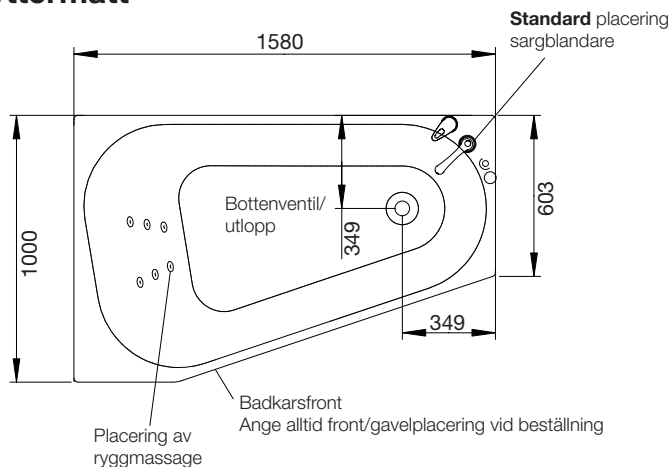

bubbelbadkar

westerbergs motion 160 r

Ett modernt designat offsetkar som finns med front i vit högblank, vitt, mörk ek eller svart högblank. Du kan själv skräddarsy ditt system.

1580x1000 mm, minihöjd: 655 mm.
Djup: 505 mm. Baddjup: 430 mm.
Vattenmängd 300 liter.

bubbelbadkar

westerbergs motion 160 r

stödfotsplacering

För att undvika att en stödfot hamnar mitt över golvbrunnen bör du kontrollera var karets stödfötter och utlopp är placerade.

yttermått

höjdmått

material