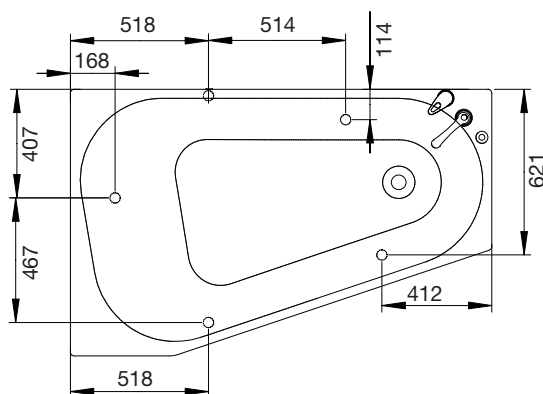

bubbelbadkar

westerbergs motion 160 r

Ett modernt designat offsetkar som finns med front i vit högblank, vitt, mörk ek eller svart högblank. Du kan själv skräddarsy ditt system.

1580x1000 mm, minihöjd: 655 mm.
Djup: 505 mm. Baddjup: 430 mm.
Vattenmängd 300 liter.

bubbelbadkar

westerbergs motion 160 r

stödfotsplacering

För att undvika att en stödfot hamnar mitt över golvbrunnen bör du kontrollera var karets stödfötter och utlopp är placerade.

yttermått

höjdmått

material