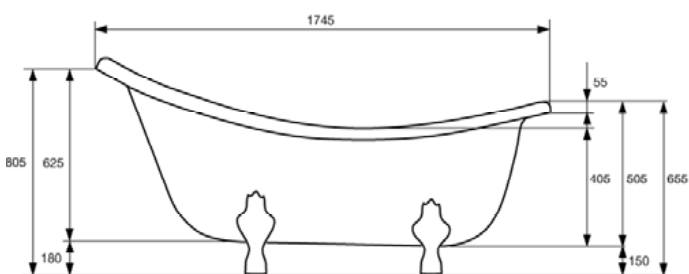

### fotplacering

### ytttermått

## westerbergs madeleine

Ett elegant badkar för dig som vill bada kungligt. Finns i klassiskt vitt och i svartvitt utförande med lejon tassar i vitt, krom eller mässing.

1745x800 mm.

Djup: 395 mm. Vattenmängd 215 liter.