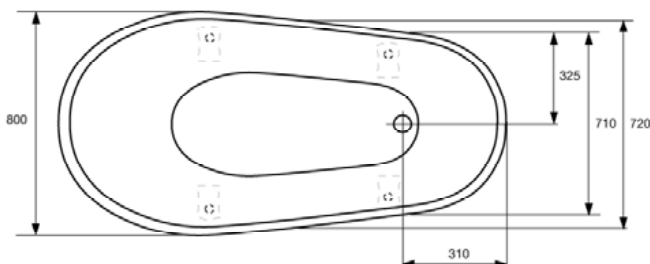

### ytttermått

## westerbergs madeleine

Ett elegant badkar för dig som vill bada kungligt. Finns i klassiskt vitt och i svartvitt utförande med lejon tassar i vitt, krom eller mässing.

1745x800 mm.

Djup: 395 mm. Vattenmängd 215 liter.