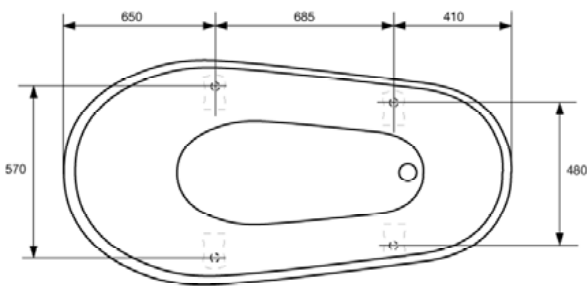

### fotplacering

### ytttermått

## westerbergs madeleine

Ett elegant badkar för dig som vill bada kungligt. Finns i klassiskt vitt och i svartvitt utförande med lejon tassar i vitt, krom eller mässing.

1745x800 mm.

Djup: 395 mm. Vattenmängd 215 liter.