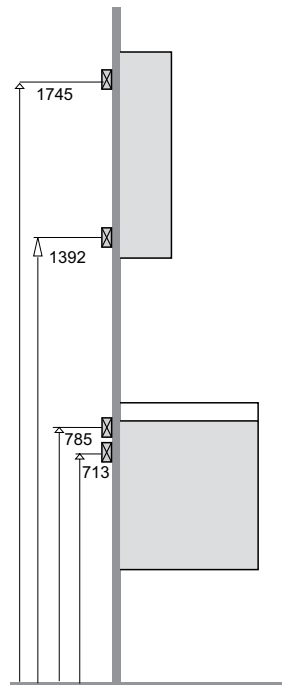

möbel

westerbergs motion square

Med spegel

Med spegelskåp

Infästningsmått, (mm)

Modern och stilren möbel i Skandinavisk design. Lådor med fack för praktisk förvaring. Högskåp med förvaringshyllor på insida av dörr. Spegelskåp med speglar både på in- och utsidan och 230 V eluttag. Medföljer även liten magnet till exempelvis nagelsax, pincett etc och som fästes på valfritt ställe inne i spegelskåpet. Motion Square finns i tre olika bredder 600, 900 och 1200 mm. Serien finns i vitlackerad högblank och svart faner.