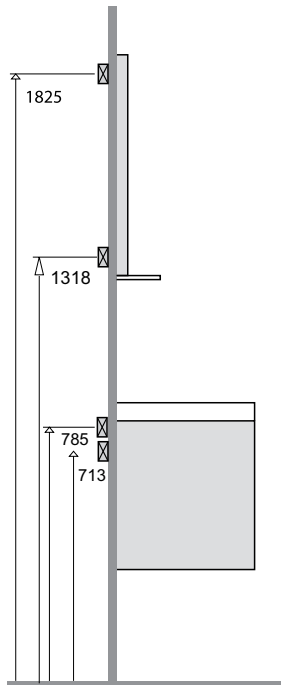

möbel

westerbergs motion square

Med spegel

Med spegelskåp

Infästningsmått, (mm)

Modern och stilren möbel i Skandinavisk design. Lådor med fack för praktisk förvaring. Högskåp med förvaringshyllor på insida av dörr. Spegelskåp med speglar både på in- och utsidan och 230 V eluttag. Medföljer även liten magnet till exempelvis nagelsax, pincett etc och som fästes på valfritt ställe inne i spegelskåpet. Motion Square finns i tre olika bredder 600, 900 och 1200 mm. Serien finns i vitlackerad högblank och svart faner.