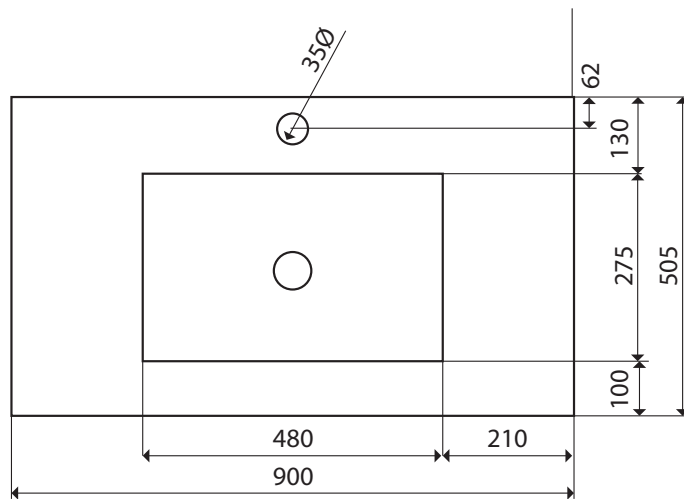

möbel

westerbergs motion square

Med spegel

Med spegelskåp

Infästningsmått, (mm)

Modern och stilren möbel i Skandinavisk design. Lådor med fack för praktisk förvaring. Högskåp med förvaringshyllor på insida av dörr. Spegelskåp med speglar både på in- och utsidan och 230 V eluttag. Medföljer även liten magnet till exempelvis nagelsax, pincett etc och som fästes på valfritt ställe inne i spegelskåpet. Motion Square finns i tre olika bredder 600, 900 och 1200 mm. Serien finns i vitlackerad högblank och svart faner.

handfat 600

handfat 900

handfat 1200