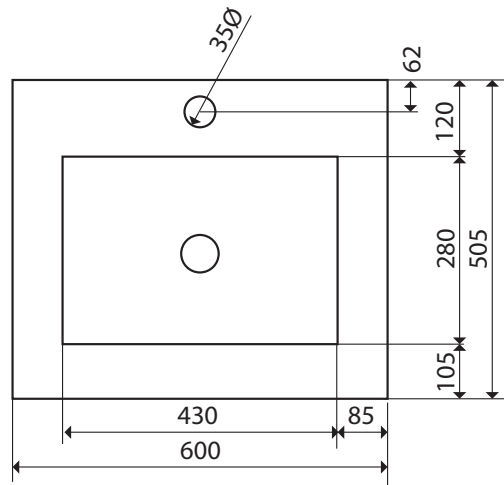

handfat 600