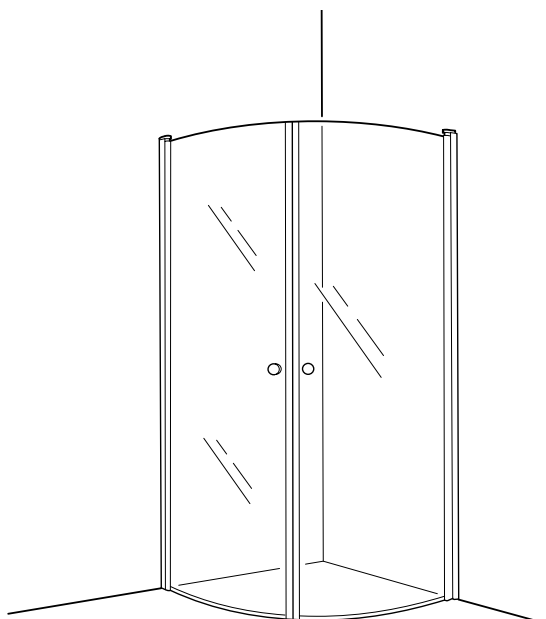

## **westerbergs clear twist**

En rundad hörndusch med elegant frostat mönster och profiler i silverkrom.

Storlek: 900x900 mm. Höjd 2025 mm.

Elegant duschörna med stora glasytor och få profiler. 6 mm härdat säkerhetsglas. För att dörrarna inte ska ta i golvet lyfter de 3 mm vid öppning. En golvlister i aluminium finns att köpa till. Justerar ev. golvlutning upp till 10 mm.

**Art. nr 20010000**

Clear twist 900x900

**köp till släplist**

**Art. nr 20010016** 12 mm

**Art. nr 20010017** 20mm

### **bra att veta**

För att frigöra yta i ditt badrum kan dörrarna svängas inåt när duschen inte används.