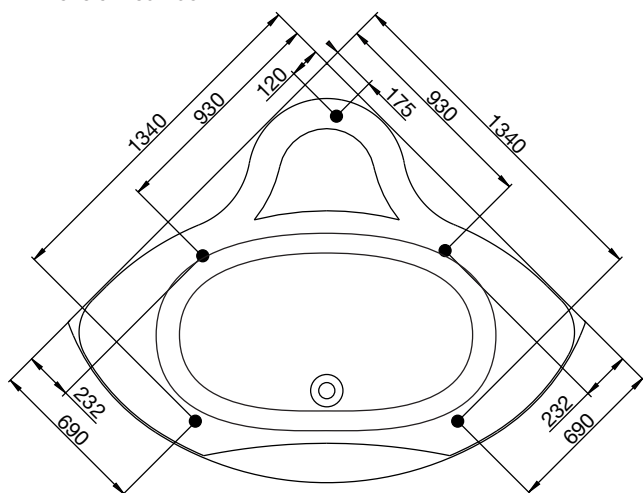

massagebadkar

westerbergs ocean 150 c

Ett hörnbadkar med gott om utrymme för att sträcka ut sig eller bada tillsammans.

1467x1467 mm, minsta höjd: 680 mm.
Kardjup: 510 mm, baddjup: 440 mm.
Vattenmängd: 401 liter.

ytermått

invändiga mått och höjdmått

stödfotsplacering

För att undvika att en stödfot hamnar mitt över golvbrunnen bör du kontrollera var karetets stödfötter och utlopp är placerade. Fötternas placering kan variera med ± 50 mm.