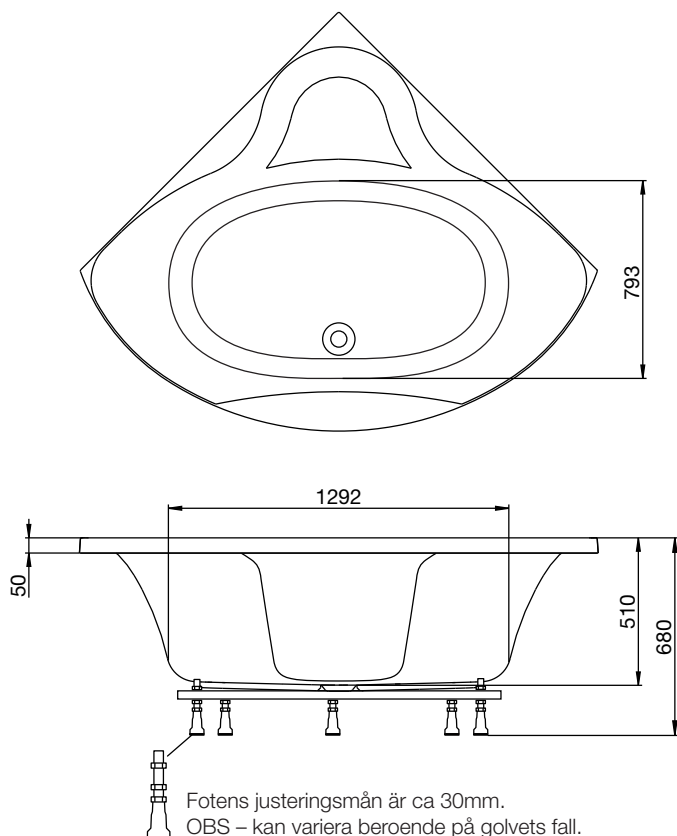

massagebadkar

westerbergs ocean 150 c

Ett hörnbadkar med gott om utrymme för att sträcka ut sig eller bada tillsammans.

1467x1467 mm, minsta höjd: 680 mm.
Kardjup: 510 mm, baddjup: 440 mm.
Vattenmängd: 401 liter.

ytermått

invändiga mått och höjdmått

stödfotsplacering

För att undvika att en stödfot hamnar mitt över golvbrunnen bör du kontrollera var karetets stödfötter och utlopp är placerade. Fötternas placering kan variera med ± 50 mm.