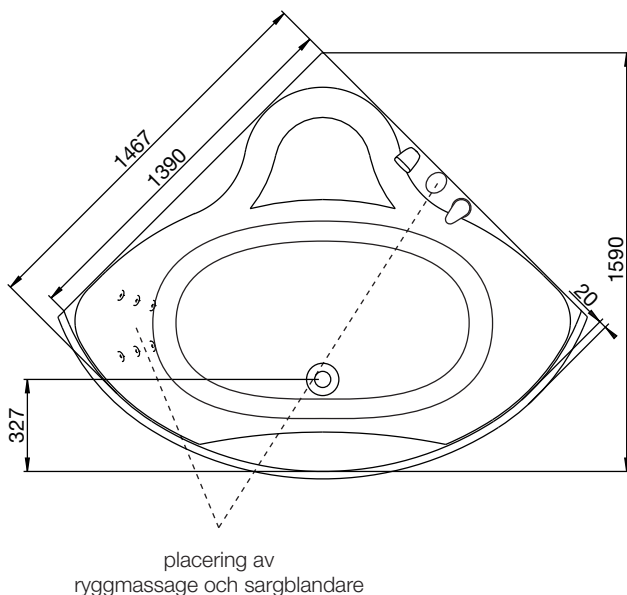

massagebadkar

westerbergs ocean 150 c

Ett hörnbadkar med gott om utrymme för att sträcka ut sig eller bada tillsammans.

1467x1467 mm, minsta höjd: 680 mm.
Kardjup: 510 mm, baddjup: 440 mm.
Vattenmängd: 401 liter.

200 822 22-00

200 822 22-01 + Botten/booster

tillval front

200 822 25-00 vit akryl

bra att veta

Karet är framställt i sanitetsakryl av högsta kvalitet och är förstärkt med glasfiberarmerad polyester. Detta ger ett kar med många fördelar. Det håller värmen bra och har en blank och slitstark yta som motverkar uppkomst av mikroorganismer.

ytermått

invändiga mått och höjdmått

stödfotsplacering

För att undvika att en stödfot hamnar mitt över golvbrunnen bör du kontrollera var karetets stödfötter och utlopp är placerade. Fötternas placering kan variera med ± 50 mm.