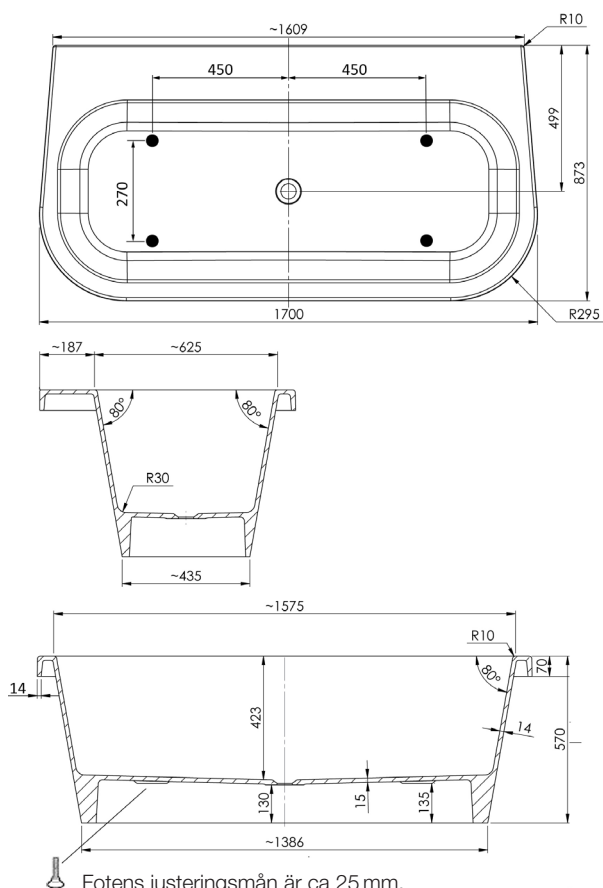

yttermått och stödfotsplacering

Fotens justeringsmån är ca 25 mm.
OBS – kan variera beroende på golvet's fall.

badkar

westerbergs strand

Ett badkar i genuin gjutmarmor och som placeras diktan mot en vägg. Badkarskanten fungerar bra som avställningsyta.

Mått: 1700x873 mm, minsta höjd 570 mm.
Volym: 310 l, kardjup: 423 mm

Art.nr. 200 804 90

bra att veta

Westerbergs strand är tillverkat i gjutmarmor. Det är ett slitstarkt material som både håller värmen bra och är enkelt att rengöra. Om karet skulle skadas är det lätt att polera bort eventuella repor. Tänk på att inte utsätta ytan för syror, ammoniak eller kaustiksoda. Karet levereras med avloppssats i krom.