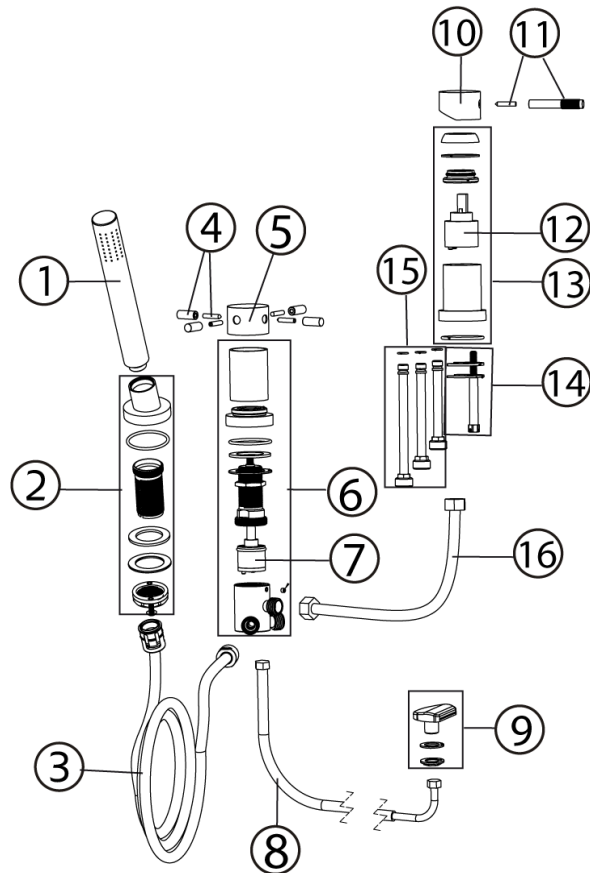

Round

80002652

Spare Parts

Edition 01.2009

SKETCH NO.	SPARE PART NO.	ROUND SARGBL. M. UTKAST KROM	ROUND MIXER INCL SPOUT
1	9209706	ROUND SARGBLANDARE HANDTAG	ROUND BATHTUB MIX.HANDLE
2	9209707	ROUND SARGBLANDARE GENOMFÖRING	ROUND BATHTUB MIX.LEAD THROUGH
3	9209708	ROUND SARGBLANDARE DUSCHSLANG	ROUND BATHTUB MIX. HOSE
4	9209709	ROUND SARGBLANDARE HANDTAGSPIGG	ROUND BATHTUB MIXPIN TO HANDLE
5	9209710	ROUND SARGBLANDARE OMKASTARVRED	ROUND BATHTUBMIX.DIVERTOR KNOB
6	9209711	ROUND SARGBLANDARE OMKASTARE	ROUND BATHTUB MIX.DIVERTOR
7	9209712	ROUND SARGBLANDARE OMKAST.INSATS	ROUND BATHTUB MIX DIVERTER CARTRIDGE
8	9209713	SARGBLANDARE SLANG MELLAN OMKASTARE OCH KAR R15XR15	BATHTUB MIXER HOSE BETWEEN DIVERTER AND TRAY R15XR15
9	80002649	SPOUT FOR BATHTUB MIXER	SPOUT CROMEPLATED SS304, T=0,8
10	9209714	ROUND SARGBLANDARE VRED	ROUND BATHTUB MIX. KNOB
11	9209715	ROUND SARGBLANDARE HANDTAGSPINNE	ROUND BATHTUBMIX.STICK 2HANDLE
12	90000825	INSATS KEROX 40 LÅG	CARTRIDGE KEROX 40 LOW
13	9209716	ROUND SARGBLANDARE BLANDARE	ROUND BATHTUB.MIX MIXER
14	9209717	ROUND SARGBLANDARE MONT.KIT	ROUND BATHTUB MIX. MOUNT KIT
15	9209718	ROUND SARGBLANDARE RÖRSATS	ROUND BATHTUB MIX. PIPE KIT
16	9209728	SARGBLANDARE SLANG MELLAN OMKASTARE O BLANDARE	BATHTUB MIXER HOSE BETWEEN DIVERTER AND MIXER