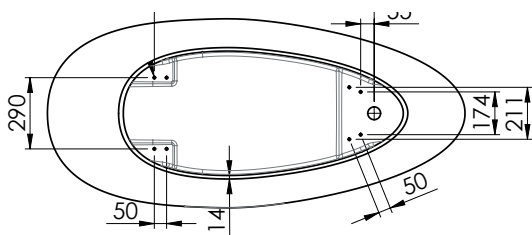

Mått: 1700x770 mm, minsta höjd 625 mm
Volym: 330 l, kardjup: 421 mm

Art.nr. 200 804 84 vit

Art.nr. 200 804 85 svart/vit

bra att veta

Westerbergs ellipse är tillverkat i gjutmarmor. Det är ett slitstarkt material som både håller värmen bra och är enkelt att rengöra. Om karet skulle skadas är det lätt att polera bort eventuella repor. Tänk på att inte utsätta ytan för syror, ammoniak eller kaustiksoda. Karet levereras med avloppssats i krom.

Rätt till ändringar i specifikationen förbehålles
2018-01-15

foto**placering**

yt**termått**