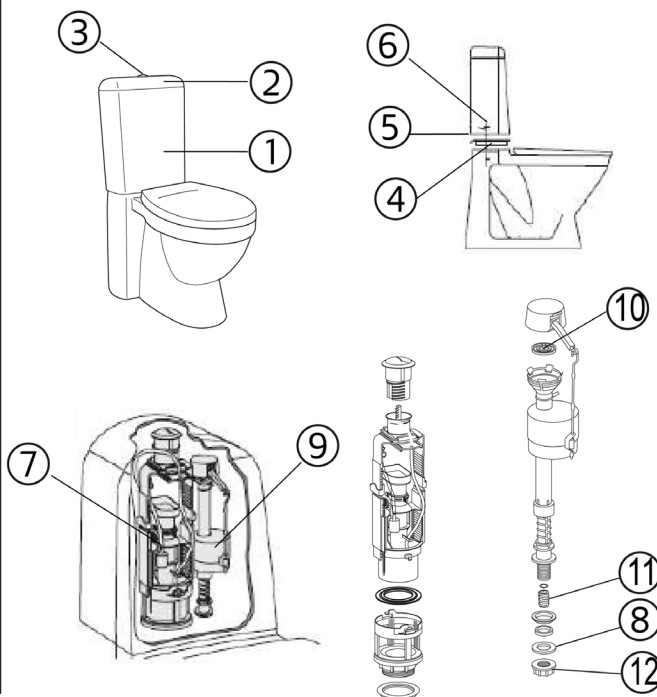

# Ocean

Toilet

## Spare Parts

Edition 01.2009

SKETCH NO:	SPAREPART NO.	OCEAN TOALETT	OCEAN TOILET	PHOTO
1	9209049	WC-CISTERN OCEAN	TOIL-CISTERN OCEAN	
2	9209050	WC-CISTERNLOCK OCEAN	TOIL-CISTERN TOP OCEAN	
3	9209021	WC-SPOLKNAPP KIOTO/OCEAN	TOIL-FLUSH BUTTON KIOTO/OCEAN	
4	9209022	WC-SVART CISTERN PACKNING K/O	TOIL-BLACK CIST.GASKET KI/OC	
5	9209023	WC-CISTERN PACKNING OC/KIO	TOIL-CISTERN GASKET OC/KIO	
6	9209024	WC-CISTERNBULT.(2ST)KIO/OCE	TOIL-CISTERN BOLT(2)KIO/OCE	

<b>SKETCH NO:</b>	<b>SPAREPART NO.</b>	<b>OCEAN TOALETT</b>	<b>OCEAN TOILET</b>	<b>PHOTO</b>
7	9209025	WC- SPOLVENT.INK.SPOLKNA.KI/O C	TOIL-DUAL FLUSH VALVE KIO/OC	
8	9209026	WC-VENTILTÄTNING OCEAN/KIOTO	TOIL-VALVE TIGHTENING OCE/KIO	
9	80001202	NORDEN MOON KIOTO INLOPPVENTIL	INLET VALVE MO/KIO/NOR/OCE	
10	9209014	WC-MEMBRAM MO/EA/NO/KI/OC	TOIL-MEMBRANE MO/EA/NO/KI/OC	
11	9209015	WC- FLÖDESDÄMP.MO/EA/NO/KI/O C	TOIL-FLOW REDU.MO/EA/NO/KI/OC	
12	9209016	WC-MUTTER MO/EA/NO/KI/OC	TOIL-NUT MO/EA/NO/KI/OC	