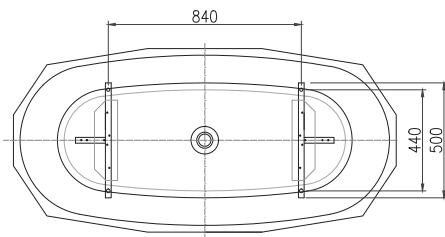

fotplacering