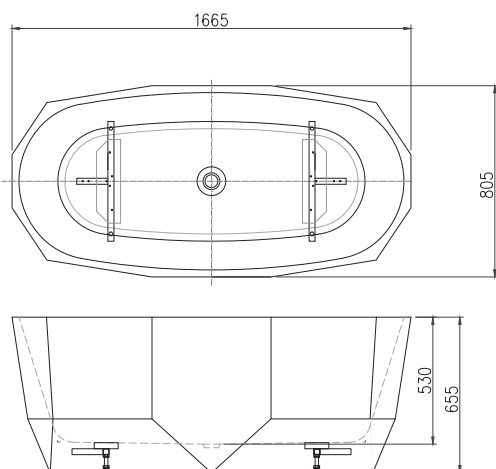

ytermått

badkar

**westerbergs
diamond**

Ett spännande badkar, helt rätt i tiden och formgivet av Måns Broman. Diamond ger spännande kontraster i ditt badrum med fasettdesignen som skapar mönster av ljus och skuggor.

Mått L:1665 B:805 H:665 mm. Vattenmängd 360 liter.

Art nr. 20081021

bra att veta

Westerbergs Diamond är tillverkat i glasfiberförstärkt sanitetsakryl. Det är ett slitstarkt material som både håller värmen bra och är enkelt att rengöra. Om karet skulle skadas är det lätt att polera bort eventuella repor. Tänk på att inte utsätta ytan för syror, ammoniak eller kaustiksoda. För att rengöra och bibehålla glansen, använd Westerbergs Cleankit. Karet levereras med avloppssats i krom.