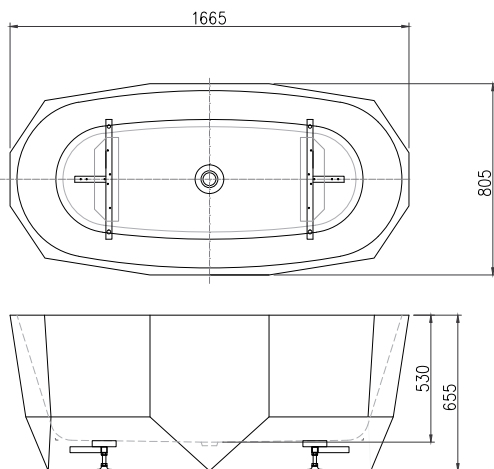

ytermått

badkar

**westerbergs
diamond**

Ett spännande badkar, helt rätt i tiden och formgivet av Måns Broman. Diamond ger spännande kontraster i ditt badrum med fasettdesignen som skapar mönster av ljus och skuggor.

Mått L:1665 B:805 H:665 mm. Vattenmängd 348 liter.

Art nr. 20081021

bra att veta

Westerbergs Diamond är tillverkat i glasfiberförstärkt sanitetsakryl. Det är ett slitstarkt material som både håller värmen bra och är enkelt att rengöra. Om karet skulle skadas är det lätt att polera bort eventuella repor. Tänk på att inte utsätta ytan för syror, ammoniak eller kaustiksoda. För att rengöra och bibehålla glansen, använd Westerbergs Cleankit. Karet levereras med avloppssats i krom.