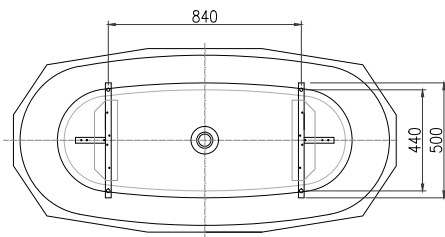

fotplacering